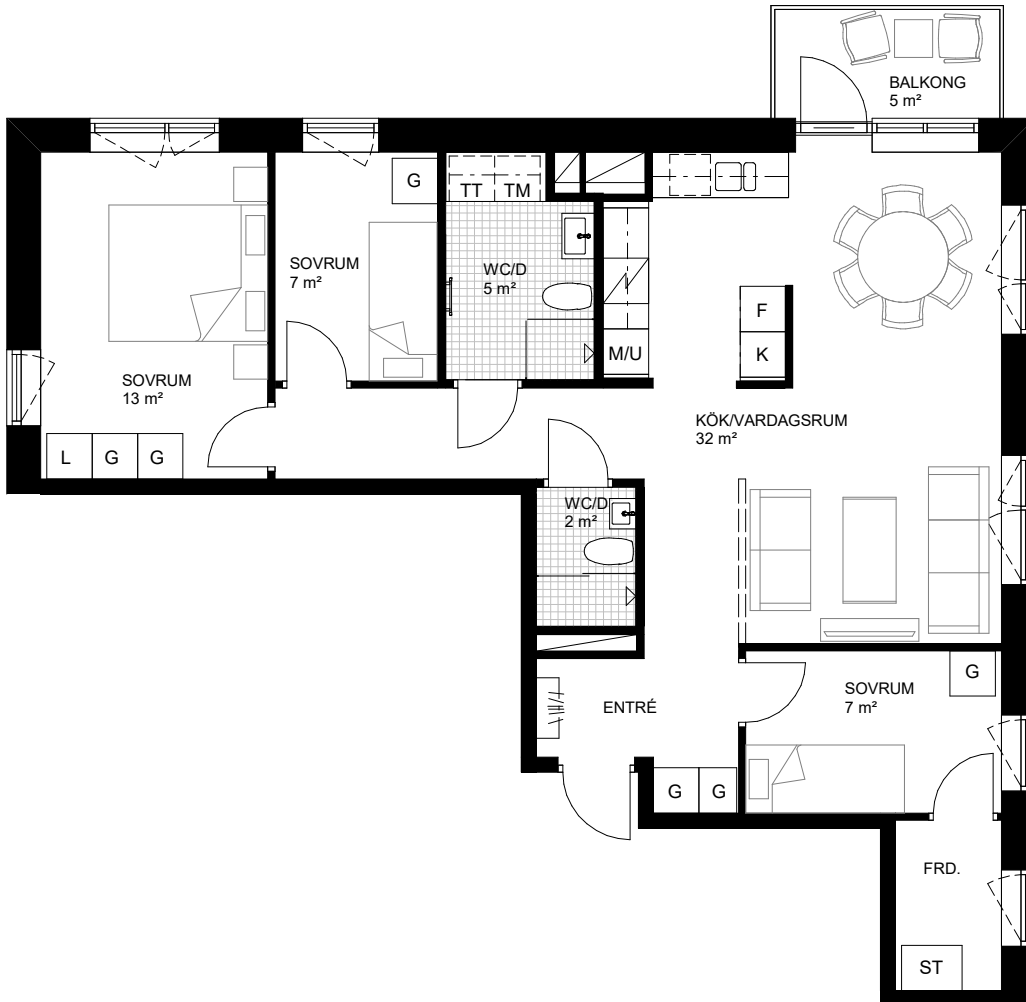

Rumshöjd i lägenhet är ca 2,5m om ej annat anges.
Rumshöjd i badrum, WC/D och WC är ca 2,3m.
Fönster har bröstningshöjd ca 0,7m om ej annat anges.

Preliminärt bofaktblad - Rätt till mindre ändringar förbehålles - Ytangelser är preliminära - Rumsytor är avrundade till närmsta heltal
Originalformat A4.

Datum: 2020-01-17

LGH C-1204

Storlek 4 ROK
Våning 2
Area 83 m² (varav 3m² förråd, extert förråd finns)

G Garderob	M Mikrovågsugn i överskåp	TM Tvättmaskin	Hylla med klädstång	Tillvalsvägg	Vån 4 Vån 3 Vån 2 Vån 1 Vån 0, Entré
L Linneskåp	K Kylskåp	HS Hyllskåp	Dusch med glasvägg	Handdukstork	
ST Städskåp	F Frysskåp	KM Kombimaskin	Skjutdörrsgarderob	Handdukstork enl. tillval	
Diskmaskin	M/U Micro och ugn	TT Torktumlare	FRD Förråd	Klinker i bad /wc/dusch	
K/F Kyl/frys	Spishäll/Ugn	Plats för kapphylla	KLK Klädkammare	Badkar enl. tillval	

Rumshöjd i lägenhet är ca 2,5m om ej annat anges.
Rumshöjd i badrum, WC/D och WC är ca 2,3m.
Fönster har bröstningshöjd ca 0,7m om ej annat anges.

Preliminärt bofaktablad - Rätt till mindre ändringar förbehålles - Ytangelser är preliminära - Rumsytor är avrundade till närmsta heltal
Originalformat A4.

Datum: 2020-01-17

LGH C-1304

Storlek 4 ROK
Våning 3
Area 83 m² (varav 3m² förråd, extert förråd finns)

G Garderob	M Mikrovågsugn i överskåp	TM Tvättmaskin	Hylla med klädstång	Tillvalsvägg	
L Linneskåp	K Kylskåp	HS Hyllskåp	Dusch med glasvägg	Handdukstork	
ST Städskåp	F Frysskåp	KM Kombimaskin	Skjutdörrsgarderob	Handdukstork enl. tillval	
Diskmaskin	M/U Micro och ugn	TT Torktumlare	FRD Förråd	Klinker i bad /wc/dusch	
K/F Kyl/frys	Spishäll/Ugn	Plats för kapphylla	KLK Klädkammare	Badkar enl. tillval	