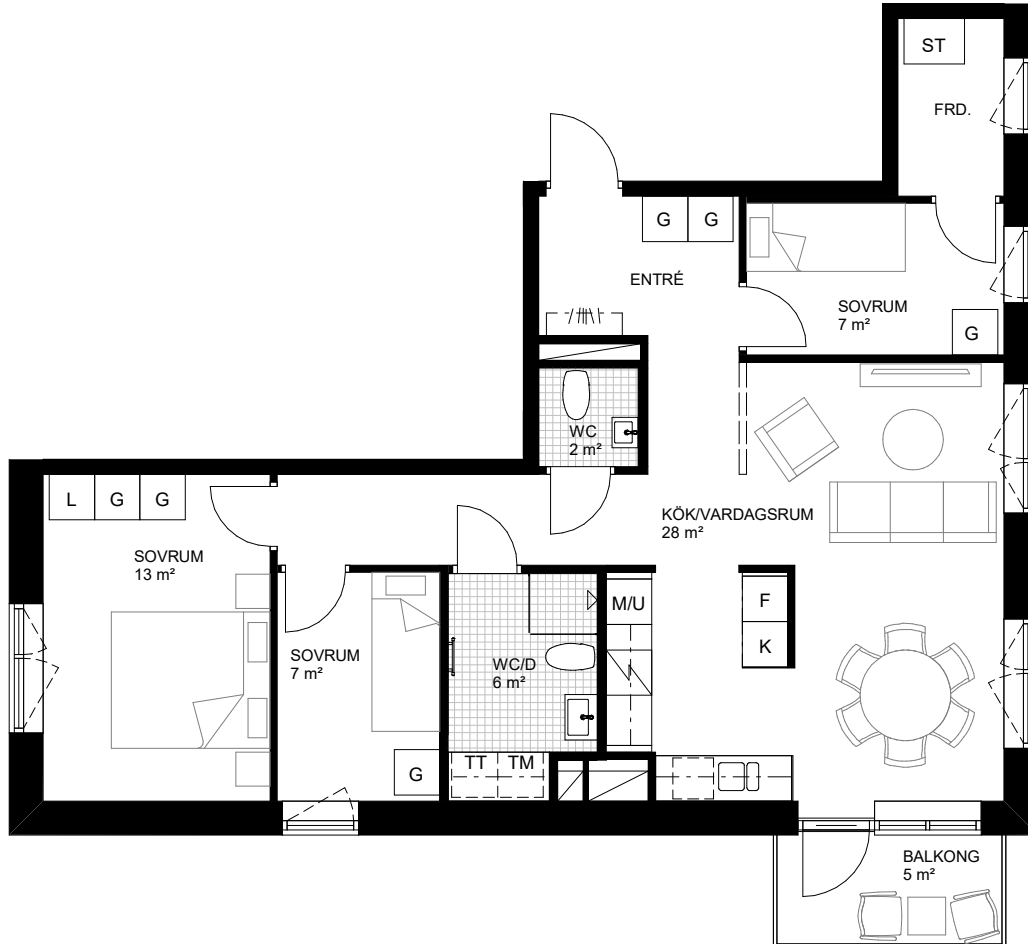

Datum: 2020-01-17

LGH D-1101

Storlek 4 ROK
Våning 1
Area 79 m² (varav 3m² förråd, extert förråd finns)

G Garderob	M Mikrovågsugn i överskåp	TM Tvättmaskin	Hylla med klädstång	Tillvalsvägg	
L Linneskåp	K Kylskåp	HS Hyllskåp	Dusch med glasvägg	Handdukstork	
ST Städskåp	F Frysskåp	KM Kombimaskin	Skjutdörrsgarderob	Handdukstork enl. tillval	
Diskmaskin	M/U Micro och ugn	TT Torktumlare	FRD Förråd	Klinker i bad /wc/dusch	
K/F Kyl/frys	Spishäll/Ugn	Plats för kapphylla	KLK Klädkammare	Badkar enl. tillval	

Datum: 2020-01-17

LGH D-1201

Storlek 4 ROK
Våning 2
Area 79 m² (varav 3m² förråd, extert förråd finns)

G Garderob	M Mikrovågsugn i överskåp	TM Tvättmaskin	Hylla med klädstång	Tillvalsvägg	Vån 4 Vån 3 Vån 2 Vån 1 Vån 0, Entré
L Linneskåp	K Kylskåp	HS Hyllskåp	Dusch med glasvägg	Handdukstork	
ST Städsåp	F Frysskåp	KM Kombimaskin	Skjutdörrsgarderob	Handdukstork enl. tillval	
Diskmaskin	M/U Micro och ugn	TT Torktumlare	FRD Förråd	Klinker i bad /wc/dusch	
K/F Kyl/frys	Spishäll/Ugn	Plats för kapphylla	KLK Klädkammare	Badkar enl. tillval	

Datum: 2020-01-17

LGH D-1401

Storlek 4 ROK
Våning 4
Area 79 m² (varav 3m² förråd, extert förråd finns)

G Garderob	M Mikrovågsugn i överskåp	TM Tvättmaskin	Hylla med klädstång	Tillvalsvägg	Vån 4 Vån 3 Vån 2 Vån 1 Vån 0, Entré
L Linneskåp	K Kylskåp	HS Hyllskåp	Dusch med glasvägg	Handdukstork	Norra Parkpromenaden
ST Städskåp	F Frysskåp	KM Kombimaskin	Skjutdörrsgarderob	Handdukstork enl. tillval	Mariångargatan
Diskmaskin	M/U Micro och ugn	TT Torktumlare	FRD Förråd	Klinker i bad /wc/dusch	Trånggatan
K/F Kyl/frys	Spishäll/Ugn	Plats för kapphylla	KLK Klädkammare	Badkar enl. tillval	Boulevarden