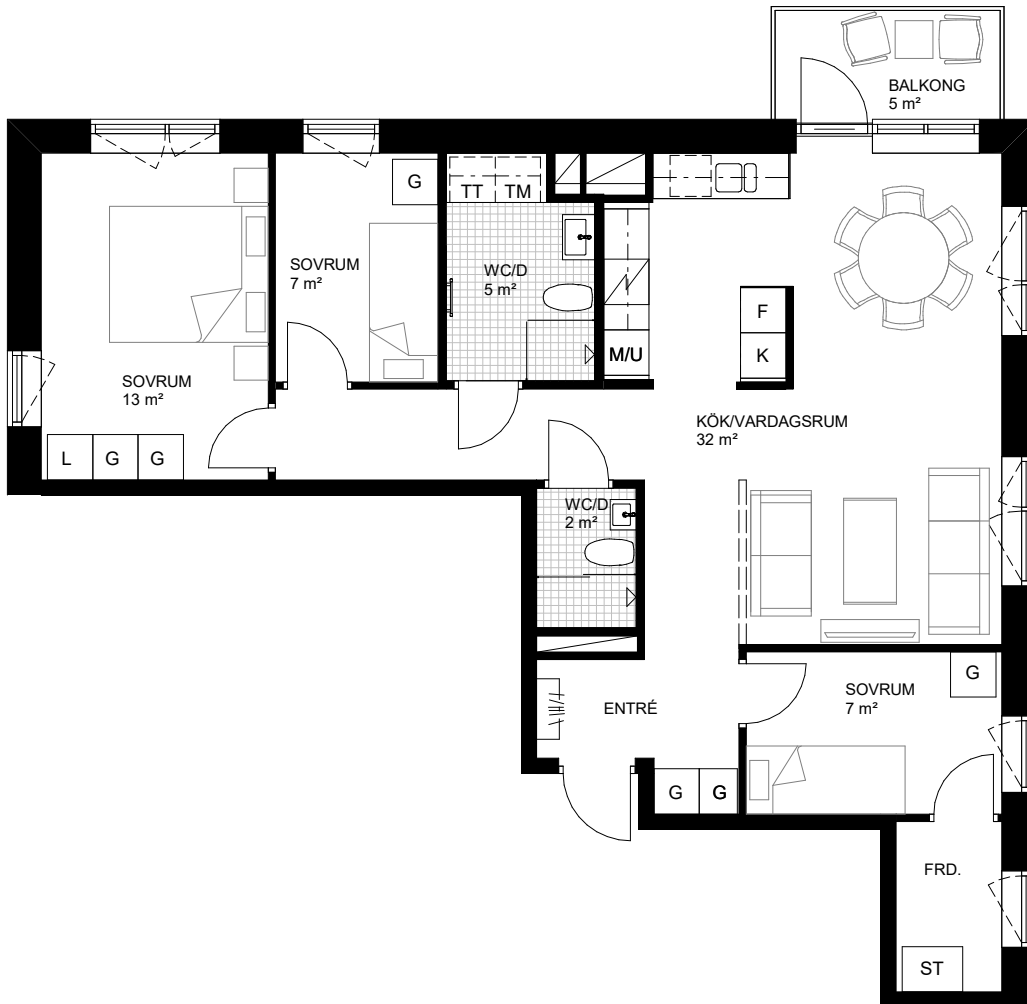

LGH C-1104

Storlek 4 ROK
Våning 1
Area 83 m² (varav 3m² förråd, extert förråd finns)

G Garderob	M Mikrovågsugn i överskåp	TM Tvättmaskin	Hylla med klädstång	Tillvalsvägg	 Vån 4 Vån 3 Vån 2 Vån 1 Vån 0, Entré
L Linneskåp	K Kylskåp	HS Hyllskåp	Dusch med glasvägg	Handdukstork	
ST Städsåp	F Frysskåp	KM Kombimaskin	Skjutdörrsgarderob	Handdukstork enl. tillval	
Diskmaskin	M/U Micro och ugn	TT Torktumlare	FRD Förråd	Klinker i bad /wc/dusch	
K/F Kyl/frys	Spishäll/Ugn	Plats för kapphylla	KLK Klädkammare	Badkar enl. tillval	 Merfingegatan Norra Parkpromenaden Boulevarden Trängegatan

Rumshöjd i lägenhet är ca 2,5m om ej annat anges.
Rumshöjd i badrum, WC/D och WC är ca 2,3m.
Fönster har bröstningshöjd ca 0,7m om ej annat anges.

Preliminärt bofaktblad - Rätt till mindre ändringar förbehålles - Ytangelser är preliminära - Rumsytor är avrundade till närmsta heltal
Originalformat A4.

Datum: 2020-01-17

LGH C-1204

Storlek 4 ROK
Våning 2
Area 83 m² (varav 3m² förråd, extert förråd finns)

G Garderob	M Mikrovågsugn i överskåp	TM Tvättmaskin	Hylla med klädstång	Tillvalsvägg	Vån 4 Vån 3 Vån 2 Vån 1 Vån 0, Entré
L Linneskåp	K Kylskåp	HS Hyllskåp	Dusch med glasvägg	Handdukstork	
ST Städskåp	F Frysskåp	KM Kombimaskin	Skjutdörrsgarderob	Handdukstork enl. tillval	
Diskmaskin	M/U Micro och ugn	TT Torktumlare	FRD Förråd	Klinker i bad /wc/dusch	
K/F Kyl/frys	Spishäll/Ugn	Plats för kapphylla	KLK Klädkammare	Badkar enl. tillval	

Datum: 2020-01-17

LGH C-1304

Storlek 4 ROK
Våning 3
Area 83 m² (varav 3m² förråd, extert förråd finns)

G Garderob	M Mikrovågsugn i överskåp	TM Tvättmaskin	Hylla med klädstång	Tillvalsvägg	
L Linneskåp	K Kylskåp	HS Hyllskåp	Dusch med glasvägg	Handdukstork	
ST Städskåp	F Frysskåp	KM Kombimaskin	Skjutdörrsgarderob	Handdukstork enl. tillval	
Diskmaskin	M/U Micro och ugn	TT Torktumlare	FRD Förråd	Klinker i bad /wc/dusch	
K/F Kyl/frys	Spishäll/Ugn	Plats för kapphylla	KLK Klädkammare	Badkar enl. tillval	