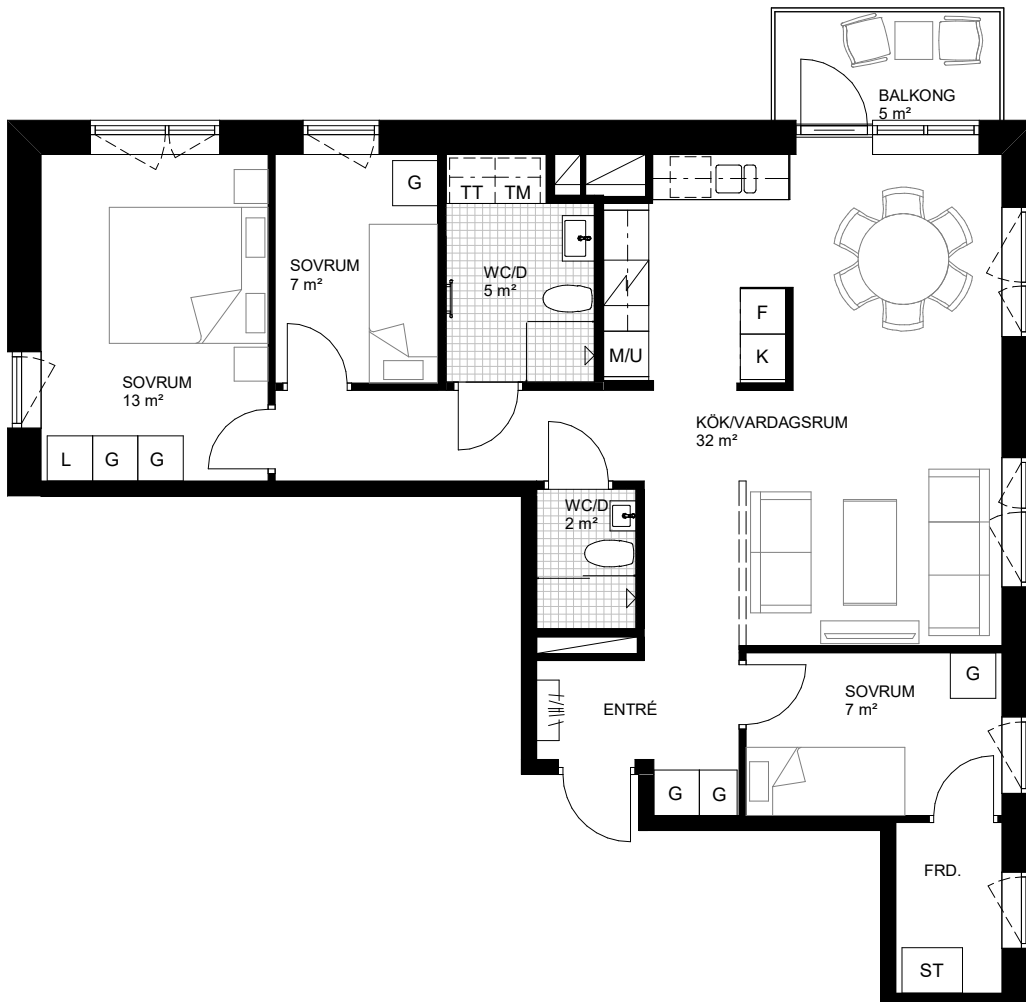

LGH C-1104

Storlek 4 ROK
Våning 1
Area 83 m² (varav 3m² förråd, extert förråd finns)

G Garderob	M Mikrovågsugn i överskåp	TM Tvättmaskin	Hylla med klädstång	Tillvalsvägg	 Vån 4 Vån 3 Vån 2 Vån 1 Vån 0, Entré
L Linneskåp	K Kylskåp	HS Hyllskåp	Dusch med glasvägg	Handdukstork	
ST Städsåp	F Frysskåp	KM Kombimaskin	Skjutdörrsgarderob	Handdukstork enl. tillval	
Diskmaskin	M/U Micro och ugn	TT Torktumlare	FRD Förråd	Klinker i bad /wc/dusch	
K/F Kyl/frys	Spishäll/Ugn	Plats för kapphylla	KLK Klädkammare	Badkar enl. tillval	 Merfingegatan Norra Parkpromenaden Boulevarden Trängegatan

Rumshöjd i lägenhet är ca 2,5m om ej annat anges.
Rumshöjd i badrum, WC/D och WC är ca 2,3m.
Fönster har bröstningshöjd ca 0,7m om ej annat anges.

Preliminärt bofaktblad - Rätt till mindre ändringar förbehålles - Ytangelser är preliminära - Rumsytor är avrundade till närmsta heltal
Originalformat A4.

Datum: 2020-01-17

LGH C-1204

Storlek 4 ROK
Våning 2
Area 83 m² (varav 3m² förråd, extert förråd finns)

G Garderob	M Mikrovågsugn i överskåp	TM Tvättmaskin	Hylla med klädstång	Tillvalsvägg	Vån 4 Vån 3 Vån 2 Vån 1 Vån 0, Entré
L Linneskåp	K Kylskåp	HS Hyllskåp	Dusch med glasvägg	Handdukstork	
ST Städskåp	F Frysskåp	KM Kombimaskin	Skjutdörrsgarderob	Handdukstork enl. tillval	
Diskmaskin	M/U Micro och ugn	TT Torktumlare	FRD Förråd	Klinker i bad /wc/dusch	
K/F Kyl/frys	Spishäll/Ugn	Plats för kapphylla	KLK Klädkammare	Badkar enl. tillval	

Datum: 2020-01-17

LGH C-1304

Storlek 4 ROK
Våning 3
Area 83 m² (varav 3m² förråd, extert förråd finns)

G Garderob	M Mikrovågsugn i överskåp	TM Tvättmaskin	Hylla med klädstång	Tillvalsvägg	
L Linneskåp	K Kylskåp	HS Hyllskåp	Dusch med glasvägg	Handdukstork	
ST Städskåp	F Frysskåp	KM Kombimaskin	Skjutdörrsgarderob	Handdukstork enl. tillval	
Diskmaskin	M/U Micro och ugn	TT Torktumlare	FRD Förråd	Klinker i bad /wc/dusch	
K/F Kyl/frys	Spishäll/Ugn	Plats för kapphylla	KLK Klädkammare	Badkar enl. tillval	