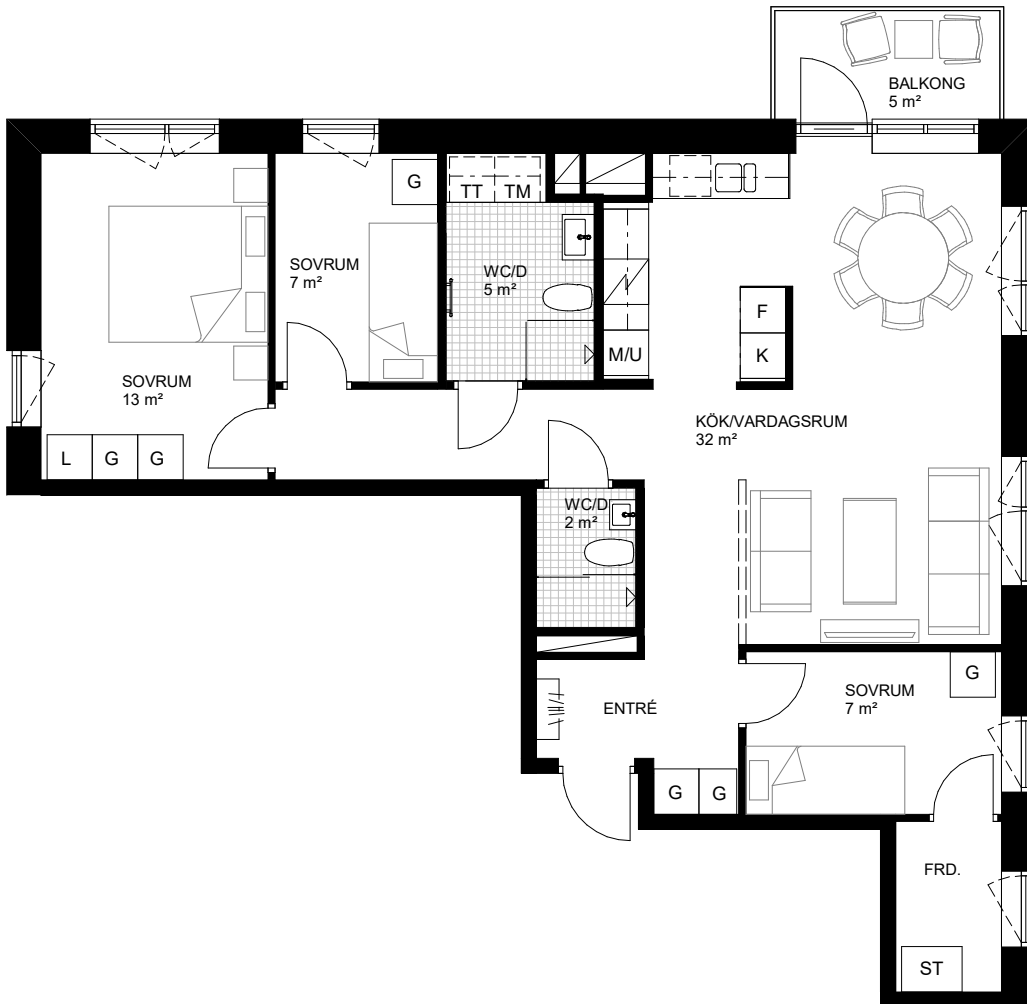

Datum: 2020-01-17

LGH C-1204

Storlek 4 ROK
Våning 2
Area 83 m² (varav 3m² förråd, extert förråd finns)

G Garderob	M Mikrovågsugn i överskåp	TM Tvättmaskin	Hylla med klädstång	Tillvalsvägg	Vån 4 Vån 3 Vån 2 Vån 1 Vån 0, Entré
L Linneskåp	K Kylskåp	HS Hyllskåp	Dusch med glasvägg	Handdukstork	
ST Städskåp	F Frysskåp	KM Kombimaskin	Skjutdörrsgarderob	Handdukstork enl. tillval	
Diskmaskin	M/U Micro och ugn	TT Torktumlare	FRD Förråd	Klinker i bad /wc/dusch	
K/F Kyl/frys	Spishäll/Ugn	Plats för kapphylla	KLK Klädkammare	Badkar enl. tillval	

Datum: 2020-01-17

LGH C-1304

Storlek 4 ROK
Våning 3
Area 83 m² (varav 3m² förråd, extert förråd finns)

G Garderob	M Mikrovågsugn i överskåp	TM Tvättmaskin	Hylla med klädstång	Tillvalsvägg	
L Linneskåp	K Kylskåp	HS Hyllskåp	Dusch med glasvägg	Handdukstork	
ST Städskåp	F Frysskåp	KM Kombimaskin	Skjutdörrsgarderob	Handdukstork enl. tillval	
Diskmaskin	M/U Micro och ugn	TT Torktumlare	FRD Förråd	Klinker i bad /wc/dusch	
K/F Kyl/frys	Spishäll/Ugn	Plats för kapphylla	KLK Klädkammare	Badkar enl. tillval	

Datum: 2020-01-17

LGH C-1404

Storlek 4 ROK
Våning 4
Area 83 m² (varav 3m² förråd, extert förråd finns)

G Garderob	M Mikrovågsugn i överskåp	TM Tvättmaskin	Hylla med klädstång	Tillvalsvägg	Vån 4 Vån 3 Vån 2 Vån 1 Vån 0, Entré
L Linneskåp	K Kylskåp	HS Hyllskåp	Dusch med glasvägg	Handdukstork	Norra Parkpromenaden
ST Städskåp	F Frysskåp	KM Kombimaskin	Skjutdörrsgarderob	Handdukstork enl. tillval	Mariångsgatan
Diskmaskin	M/U Micro och ugn	TT Torktumlare	FRD Förråd	Klinker i bad /wc/dusch	Trånggatan
K/F Kyl/frys	Spishäll/Ugn	Plats för kapphylla	KLK Klädkammare	Badkar enl. tillval	Boulevarden