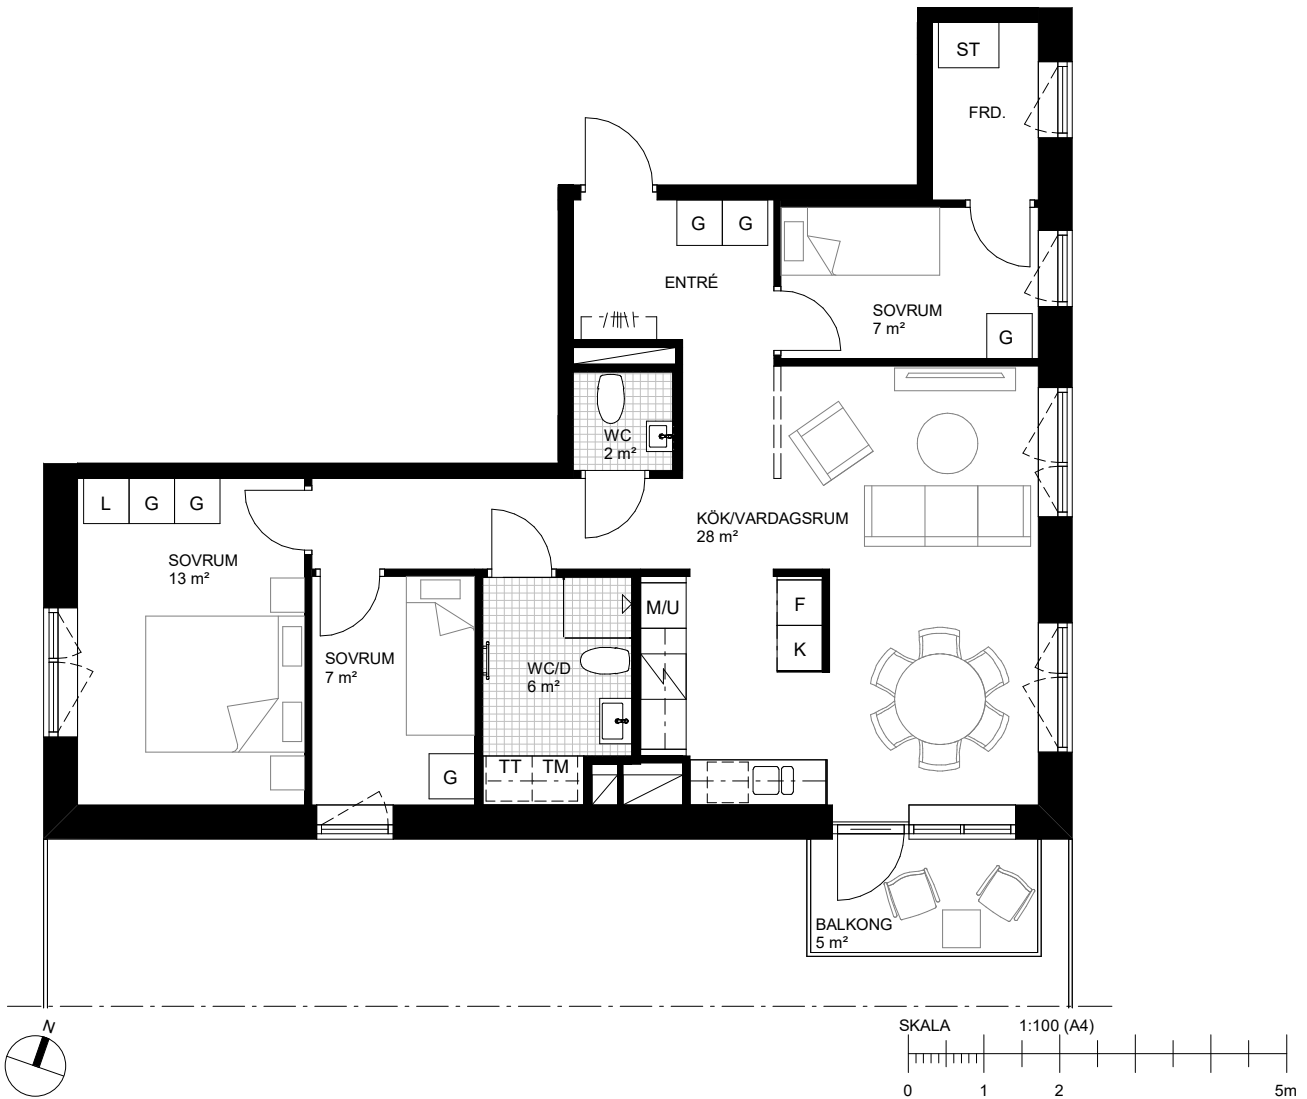

Datum: 2020-01-17

LGH C-1204

Storlek 4 ROK
Våning 2
Area 83 m² (varav 3m² förråd, extert förråd finns)

G Garderob	M Mikrovågsugn i överskåp	TM Tvättmaskin	Hylla med klädstång	Tillvalsvägg	Vån 4 Vån 3 Vån 2 Vån 1 Vån 0, Entré
L Linneskåp	K Kylskåp	HS Hyllskåp	Dusch med glasvägg	Handdukstork	
ST Städskåp	F Frysskåp	KM Kombimaskin	Skjutdörrsgarderob	Handdukstork enl. tillval	
Diskmaskin	M/U Micro och ugn	TT Torktumlare	FRD Förråd	Klinker i bad /wc/dusch	
K/F Kyl/frys	Spishäll/Ugn	Plats för kapphylla	KLK Klädkammare	Badkar enl. tillval	

Datum: 2020-01-17

LGH C-1404

Storlek 4 ROK
Våning 4
Area 83 m² (varav 3m² förråd, extert förråd finns)

G Garderob	M Mikrovågsugn i överskåp	TM Tvättmaskin	Hylla med klädstång	Tillvalsvägg	Vån 4 Vån 3 Vån 2 Vån 1 Vån 0, Entré
L Linneskåp	K Kylskåp	HS Hyllskåp	Dusch med glasvägg	Handdukstork	Norra Parkpromenaden
ST Städskåp	F Frysskåp	KM Kombimaskin	Skjutdörrsgarderob	Handdukstork enl. tillval	Mariångsgatan
Diskmaskin	M/U Micro och ugn	TT Torktumlare	FRD Förråd	Klinker i bad /wc/dusch	Trånggatan
K/F Kyl/frys	Spishäll/Ugn	Plats för kapphylla	KLK Klädkammare	Badkar enl. tillval	Boulevarden

Datum: 2020-01-17

LGH D-1101

Storlek 4 ROK
Våning 1
Area 79 m² (varav 3m² förråd, extert förråd finns)

G Garderob	M Mikrovågsugn i överskåp	TM Tvättmaskin	Hylla med klädstång	Tillvalsvägg	
L Linneskåp	K Kylskåp	HS Hyllskåp	Dusch med glasvägg	Handdukstork	
ST Städskåp	F Frysskåp	KM Kombimaskin	Skjutdörrsgarderob	Handdukstork enl. tillval	
Diskmaskin	M/U Micro och ugn	TT Torktumlare	FRD Förråd	Klinker i bad /wc/dusch	
K/F Kyl/frys	Spishäll/Ugn	Plats för kapphylla	KLK Klädkammare	Badkar enl. tillval	