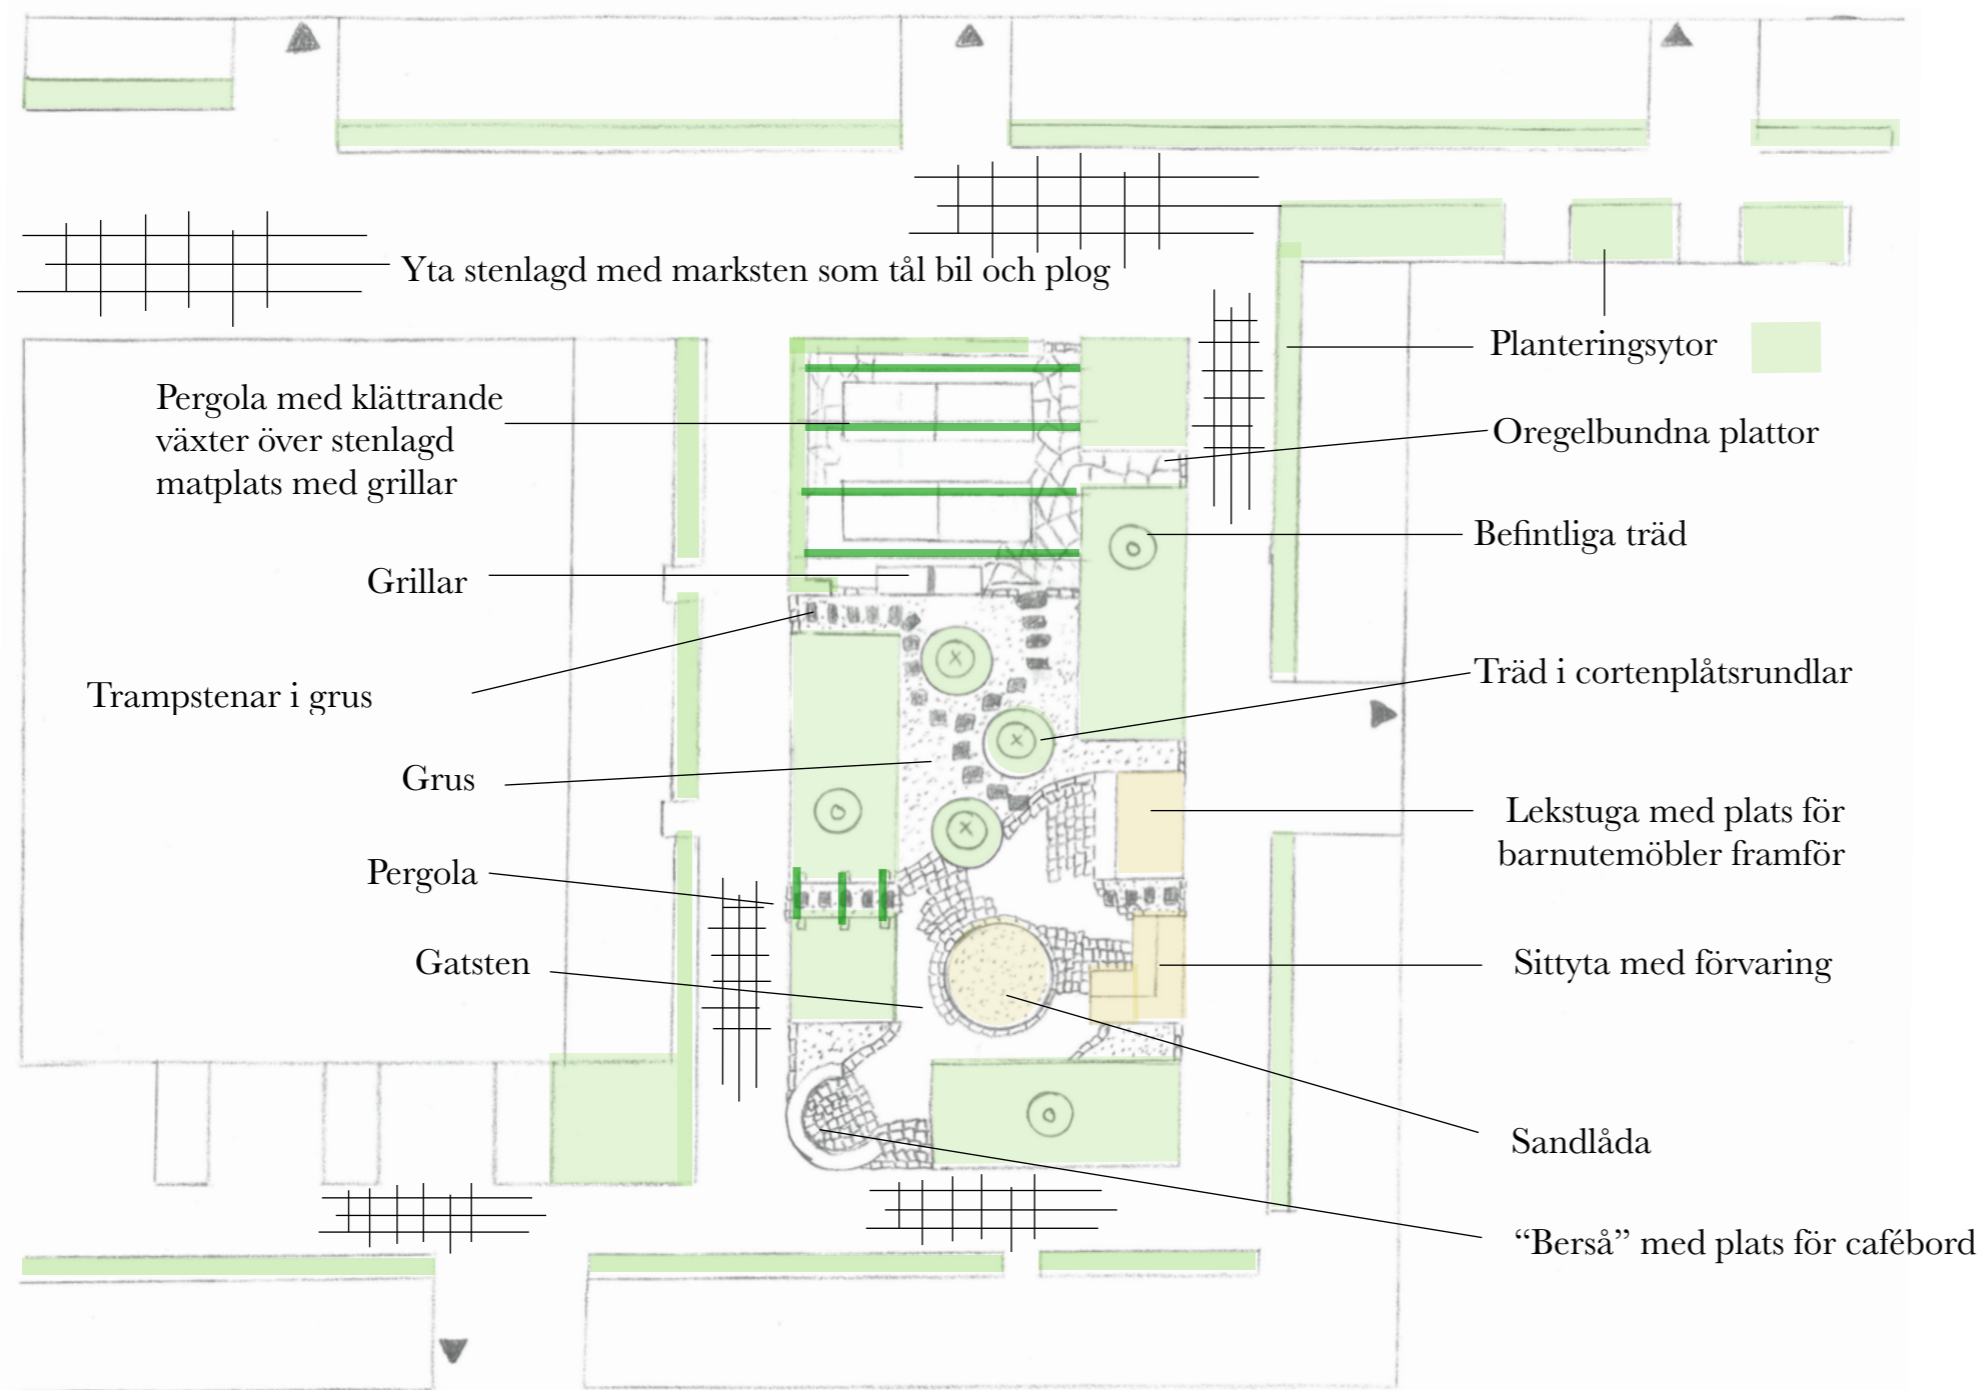

Växtlista

Se separat dokument:
Tyresö Trädgårdar
Planteringsritning 1
&
Tyresö Trädgårdar
Planteringsritning 2

 **Flowers & Garden**
www.flowersandgarden.se

Beställare
Tyresö Trädgårdar

Ritning Illustrationsplan	Nr 1
------------------------------	---------

Av
Anna Lidström

Datum 20190417	Skala 1:200	Papper A3
-------------------	----------------	--------------

Alla mått måste kontrolleras på plats