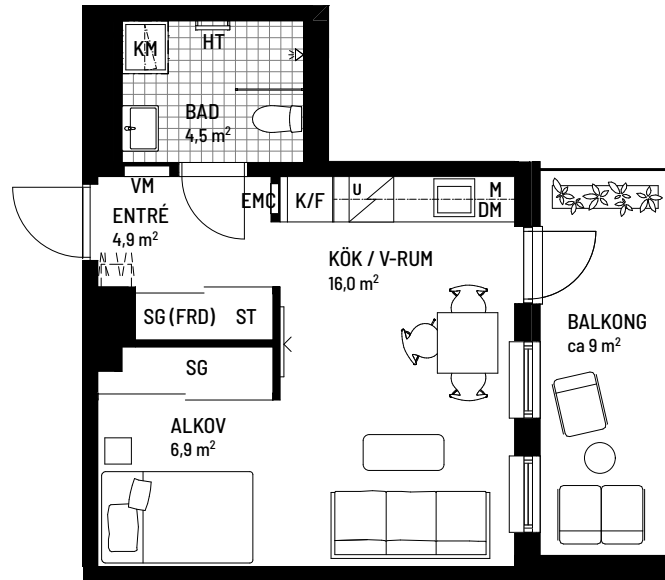

Brf Zenit

Lgh nr: 1705

1 ROK
33 m²

Fakta

Takhöjd: 2,5 m
Bröstningshöjd fönster: 0,7 m om ej annat anges
Förråd: I lägenhet

Förklaring

K	Kyl	G	Garderob	EMC	Ei- och mediacentral
F	Frys	SG	Skjutdörrsgarderob	VM	Vattenmätarskåp
K/F	Kyl / frys	ST	Städsåp	BH	Bröstningshöjd fönster
U	Häll och ugn	KLK	Klädkammare	V	Förstärkning för TV
M	Mikrovågsugn	TM	Tvättmaskin		
DM	Diskmaskin	TT	Torktumlare		
---	Överskåp	KM	Kombimaskin		
==	Hatthylla	HT	Handdukstork		
---	Klädstång	+	Klinker		