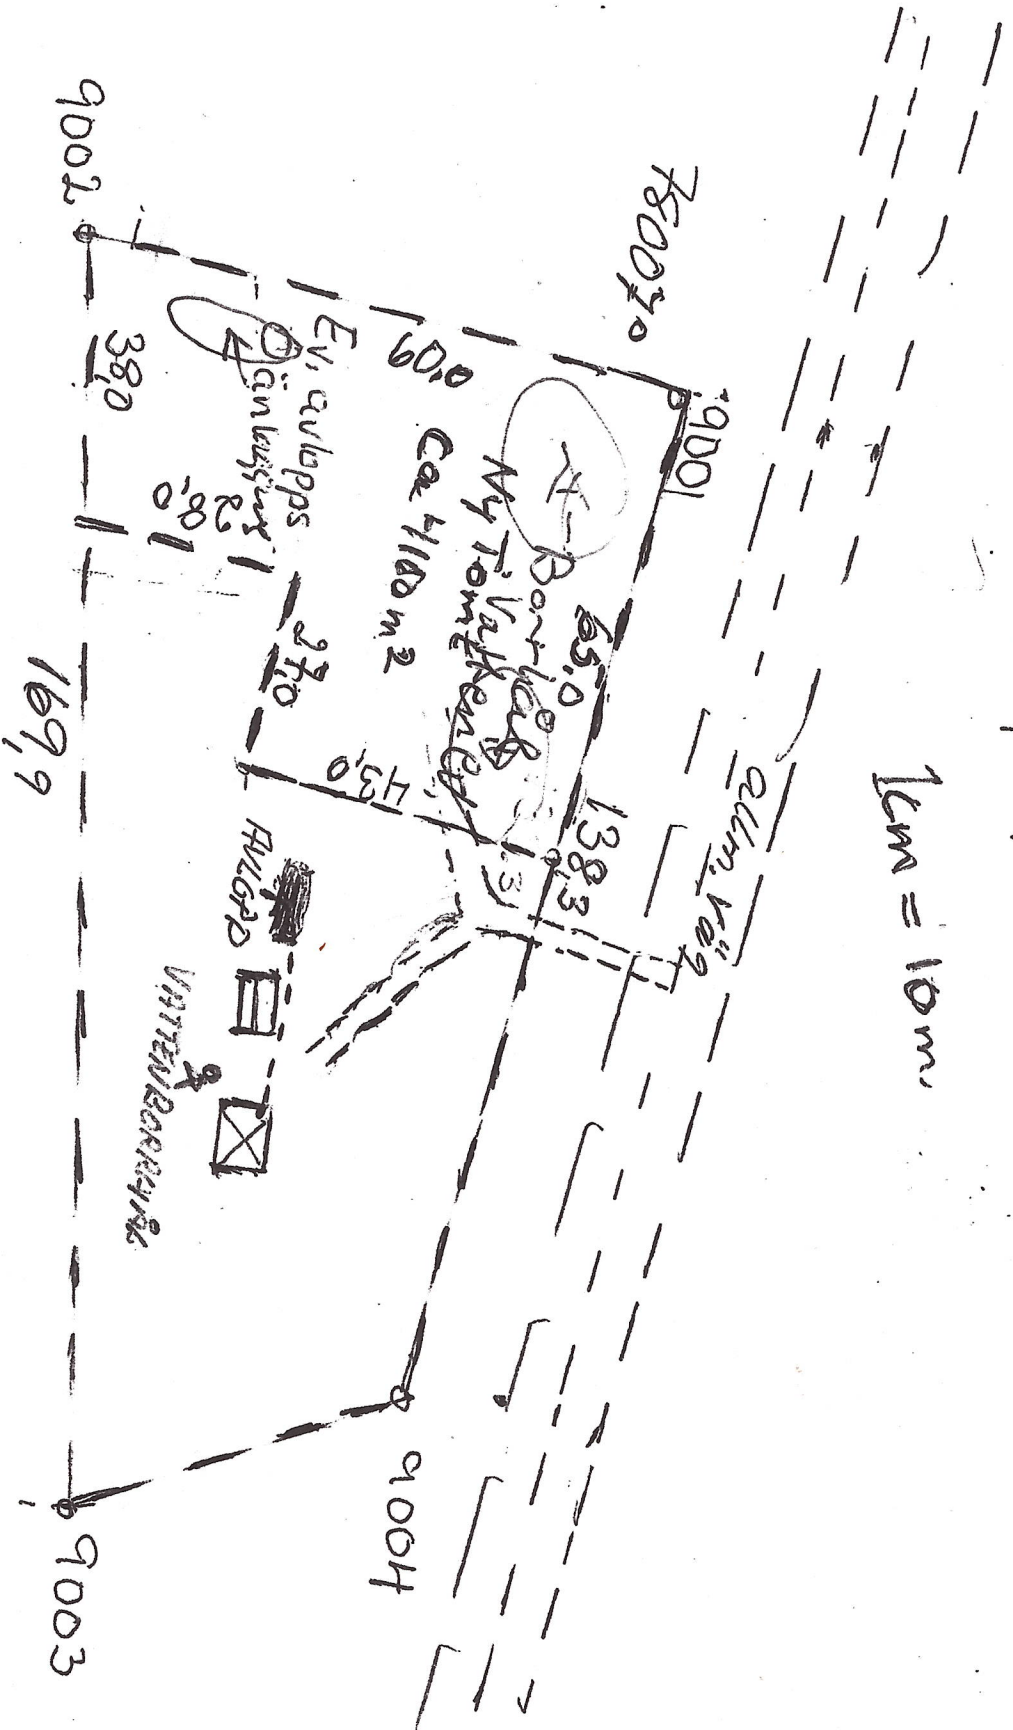

Terrtkarta över Ström (1:48 Tärnaby

Ans. ny tomt.

1cm = 10m

Panas Warksson 2024-09.