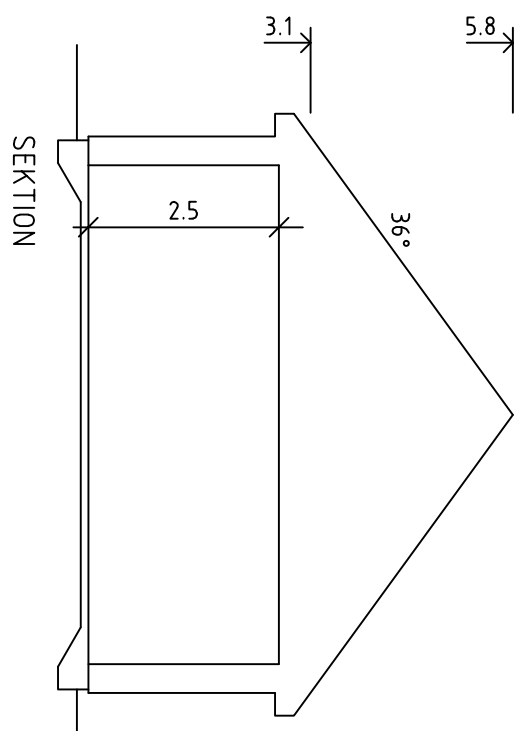

BOAREÅ 1525 M²
BYGGAREÅ 178 M²

BET	ANT	ÄNDRINGEN AVSER	SIGN	DATUM

VÄSTERVIK SPV

0383-600 70, www.landsbrovillan.se

UPPDRAG	DATUM
0383-600 70, www.landsbrovillan.se	2022-02-22
RITAD AV	ANSVARIG
ANNY LAGERQVIST	

PLAN, SEKTION

SKALA	RITINGSNUMMER	REV
1:100	A01	