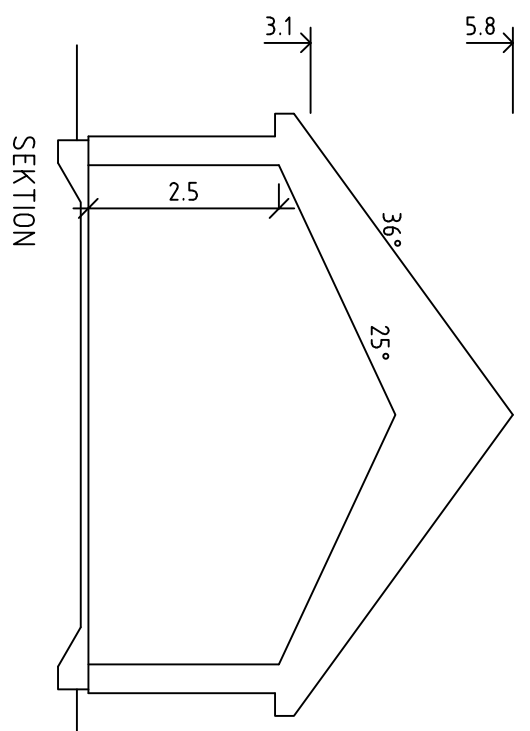

BOAREÅ 1525 M²
BYGGAREÅ 178 M²

BET	ANT	ÄNDRINGEN AVSER	SIGN	DATUM

VÄSTERVIK SPV

0383-600 70, www.landsbrovillan.se

UPPDRAG	DATUM
0383-600 70, www.landsbrovillan.se	2022-02-22
RITAD AV	ANSVARIG
ANNY LAGERQVIST	

PLAN, SEKTION

SKALA	RITINGSNUMMER	REV
1:100	A01	