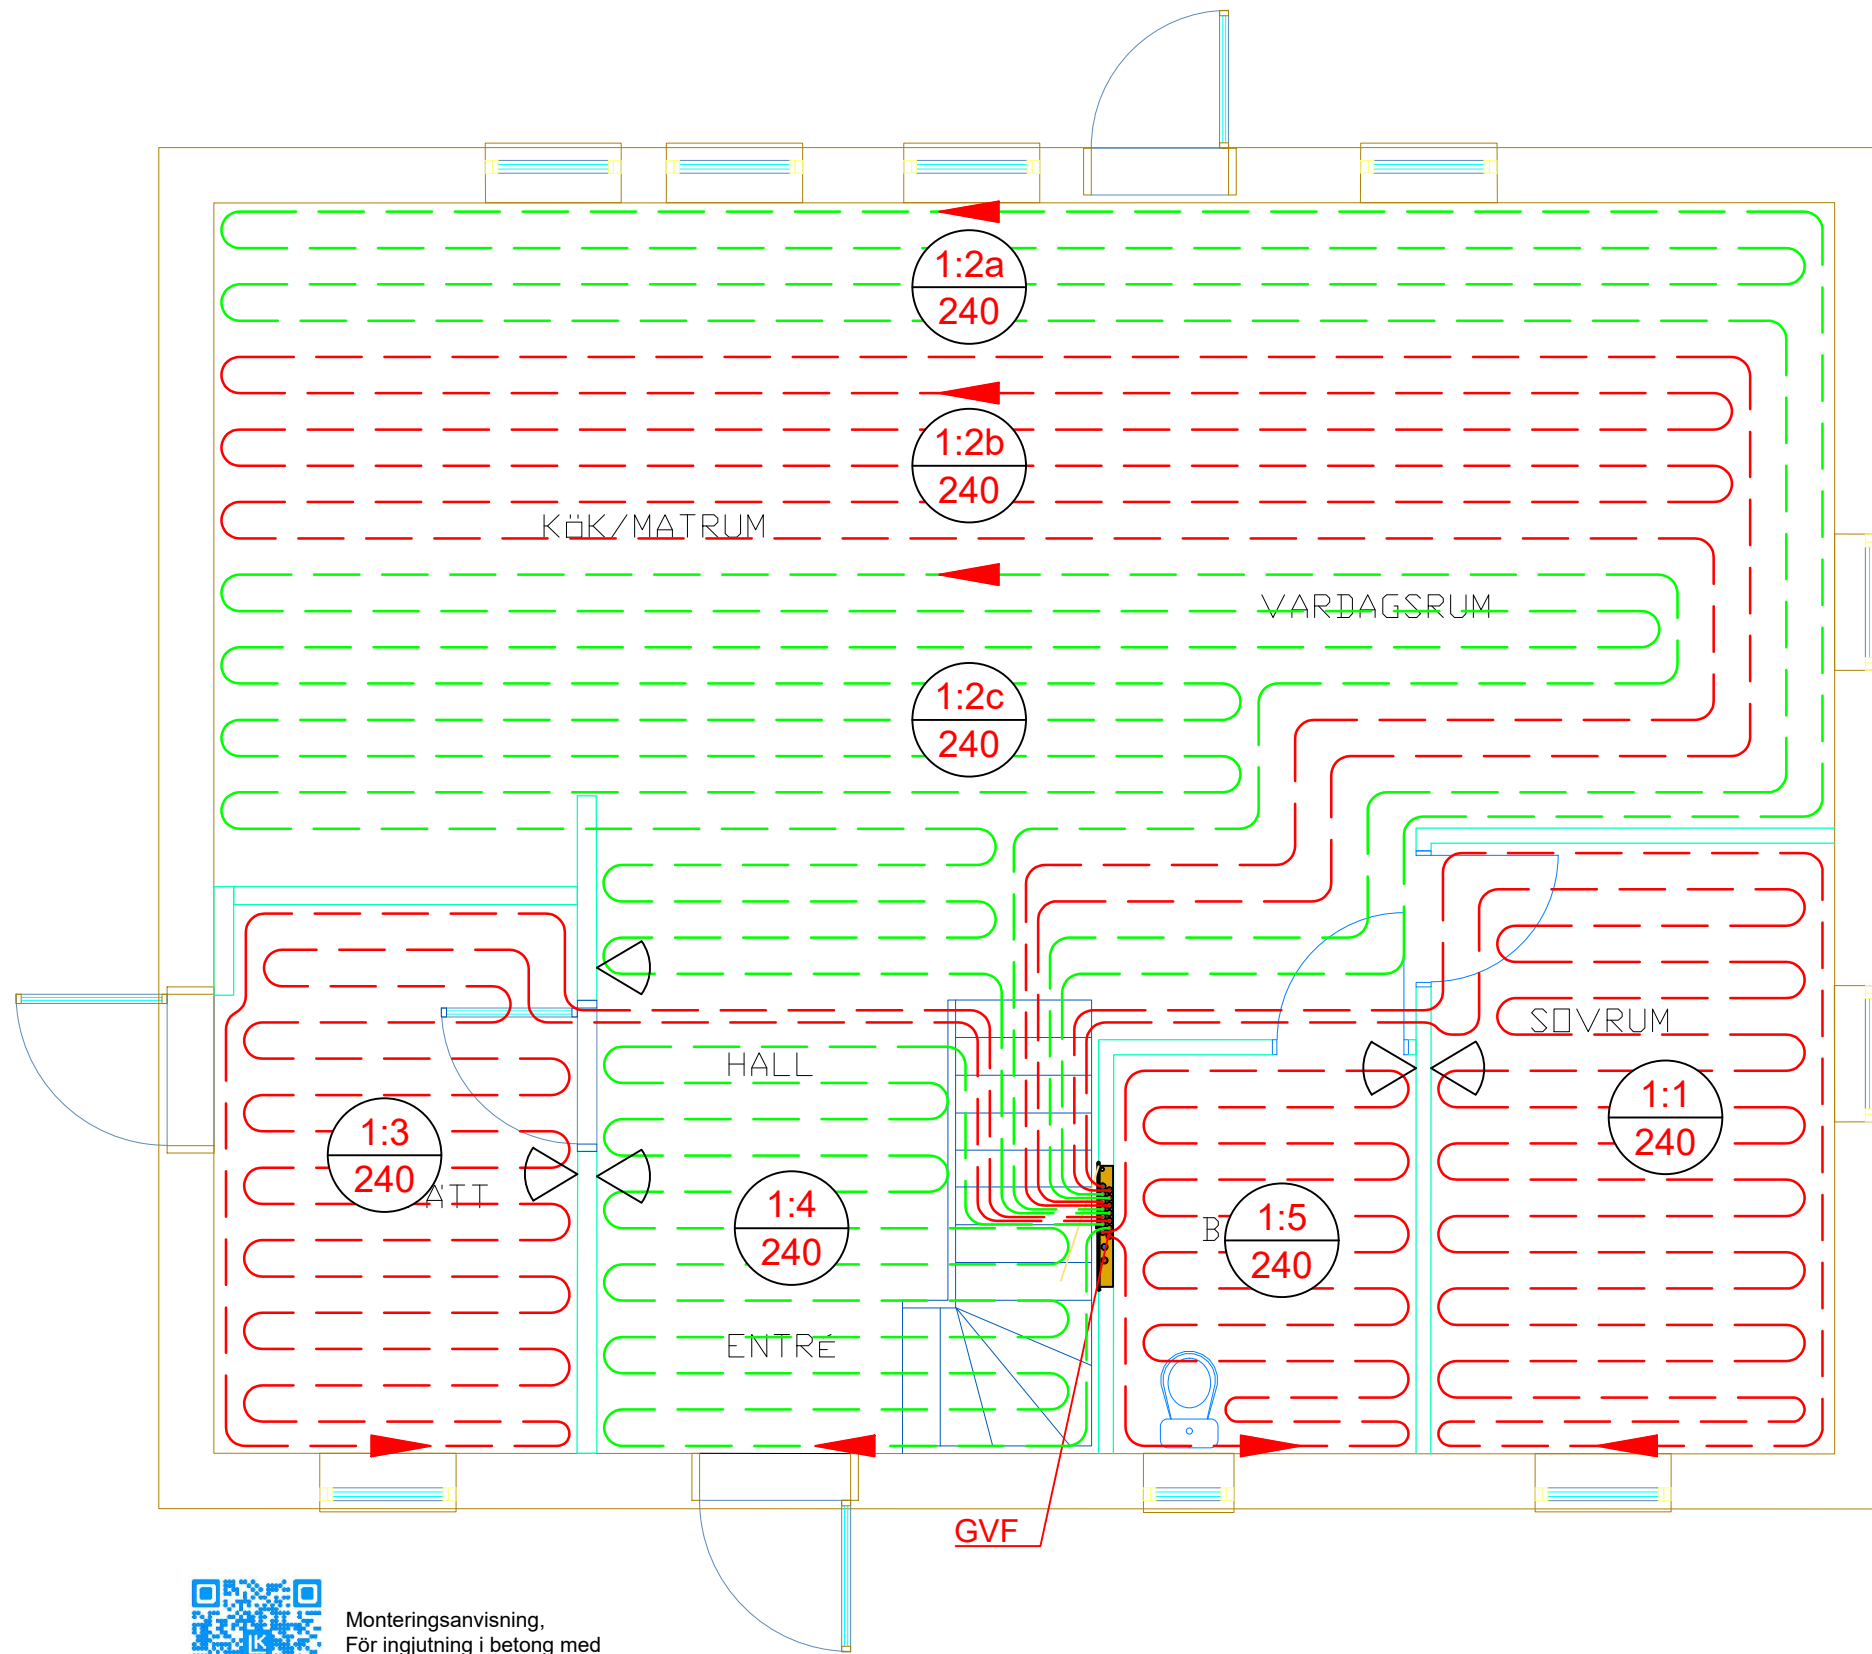

LK Golvvärme - *Värme att längta hem till*

Symbolförklaring	
	- Fördelarskåp / Shuntskåp
	- Flödesriktning
	- Rumstermostat
	- Matning i bjälklag
	- Rumstermostat med extern givare
	- LK Webserver

Plan 1
 BTA.....98,87²m
 BTA.....103m