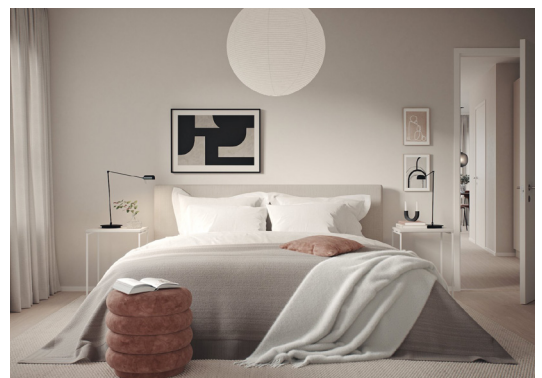

Exklusiva badrum

Badrummen är helkaklade med grå granitkeramik på både väggar och golv. En rund bakbelyst spegel, svarta stilrena beslag och handdukstork förhöjer den lyxiga känslan. Badrummen är utrustade med tvättmaskin och torktumlare eller kombimaskin i de mindre lägenheterna.

Generellt

Entrédörr	Säkerhetsdörr med ringklocka och dörrkik
Innerdörrar	Vita släta innerdörrar
Fönsterbänkar	Fönsterbänkar av kalksten
Handtag innerdörr	Koster krom från Beslag Design
Socklar	Vita
Takhöjd normal	2,5 m (avvikelser kan förekomma)
Takhöjd badrum	2,25 m (avvikelser kan förekomma)
Övrigt	Fast uttag för internet i sovrum, vardagsrum och kök

Hall

Golv	Trägol Kähns Falsterbo Vit Ask 2-stav
Väggar	Målas i NCS S 1502-Y50R, glanstal 7
Tak	Målas i vit NCS S 0500-N
Garderober	Fasta garderober Puustelli Cashmere med takanslutning eller skjutdörrar

Sovrum

Golv	Trägol Kähns Falsterbo Vit Ask 2-stav
Väggar	Målas i NCS S 1502-Y50R, glanstal 7
Tak	Målas vit NCS S 0500-N
Garderober	Fasta garderober Puustelli Cashmere eller skjutdörrar

Vardagsrum

Golv	Trägol Kähns Falsterbo Vit Ask 2-stav
Väggar	Målas i NCS S 1502-Y50R, glanstal 7
Tak	Målas i vit NCS S 0500-N
Skjutglaspartier	Skjutglas mot balkong med vit karm och tröskel