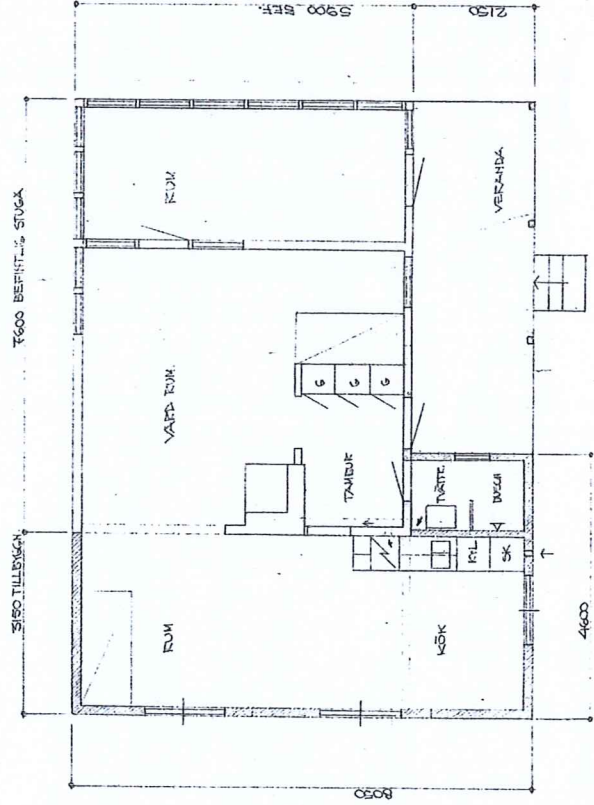

260237

RITNINGAR PÅ
BEF. BYGGLÖSN

ANKOM
MILJÖ- OCH BYGGNADSNÄMNDEN
2023-04-06

ANKOM
-30/4/1970

TILLÖP 8.....536
2023-04-19

FASAD MOT VÄSTER I:50

FASAD MOT NORR I:50

BOTTENPLAN I:50

FASAD MOT ÖSTRE I:50

FASAD MOT SÖDER I:50

TILLÖP 8 AV ANSVARSSTYCKE
PÅ TERTIÄRS HÅLSTÄND NR 217 SIFKA
11000 NR 217 SIFKA 11000
WÅR DEN 4/5 1970 I:5.