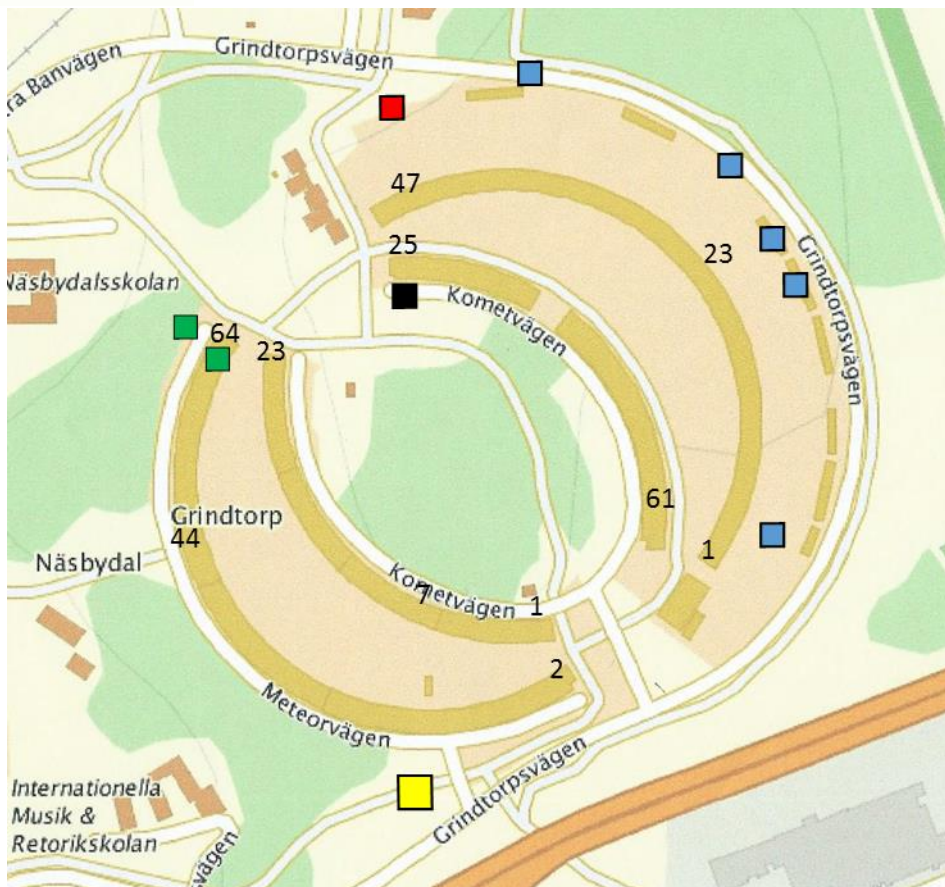

# Gästparkeringar

För besökare till Brf Venus

- Meteorvägen 64 längst in, kommunal parkering 12 st 4 tim,
- Brf Jupiter/Venus gästparkering vid Grindtorpsv.3 och 33 Biljettautomat 4 tim. med P-skiva
- Grindtorpsv. Kommunala platser, 13 platser 24 timmar, cirka 8 platser vid vändplan 4 tim.
- Kometvägen 25 gästparkering framför låghus 11 st. Biljettautomat 4 tim. med P-skiva
- Husvagnsparkering

Finns även möjlighet att parkera utefter Näsbydalsvägen.

**På Kometvägen finns 7 st 30-minuters kommunala p-platser utmed trottoaren (men inte på trottoaren) kl. 10-06**