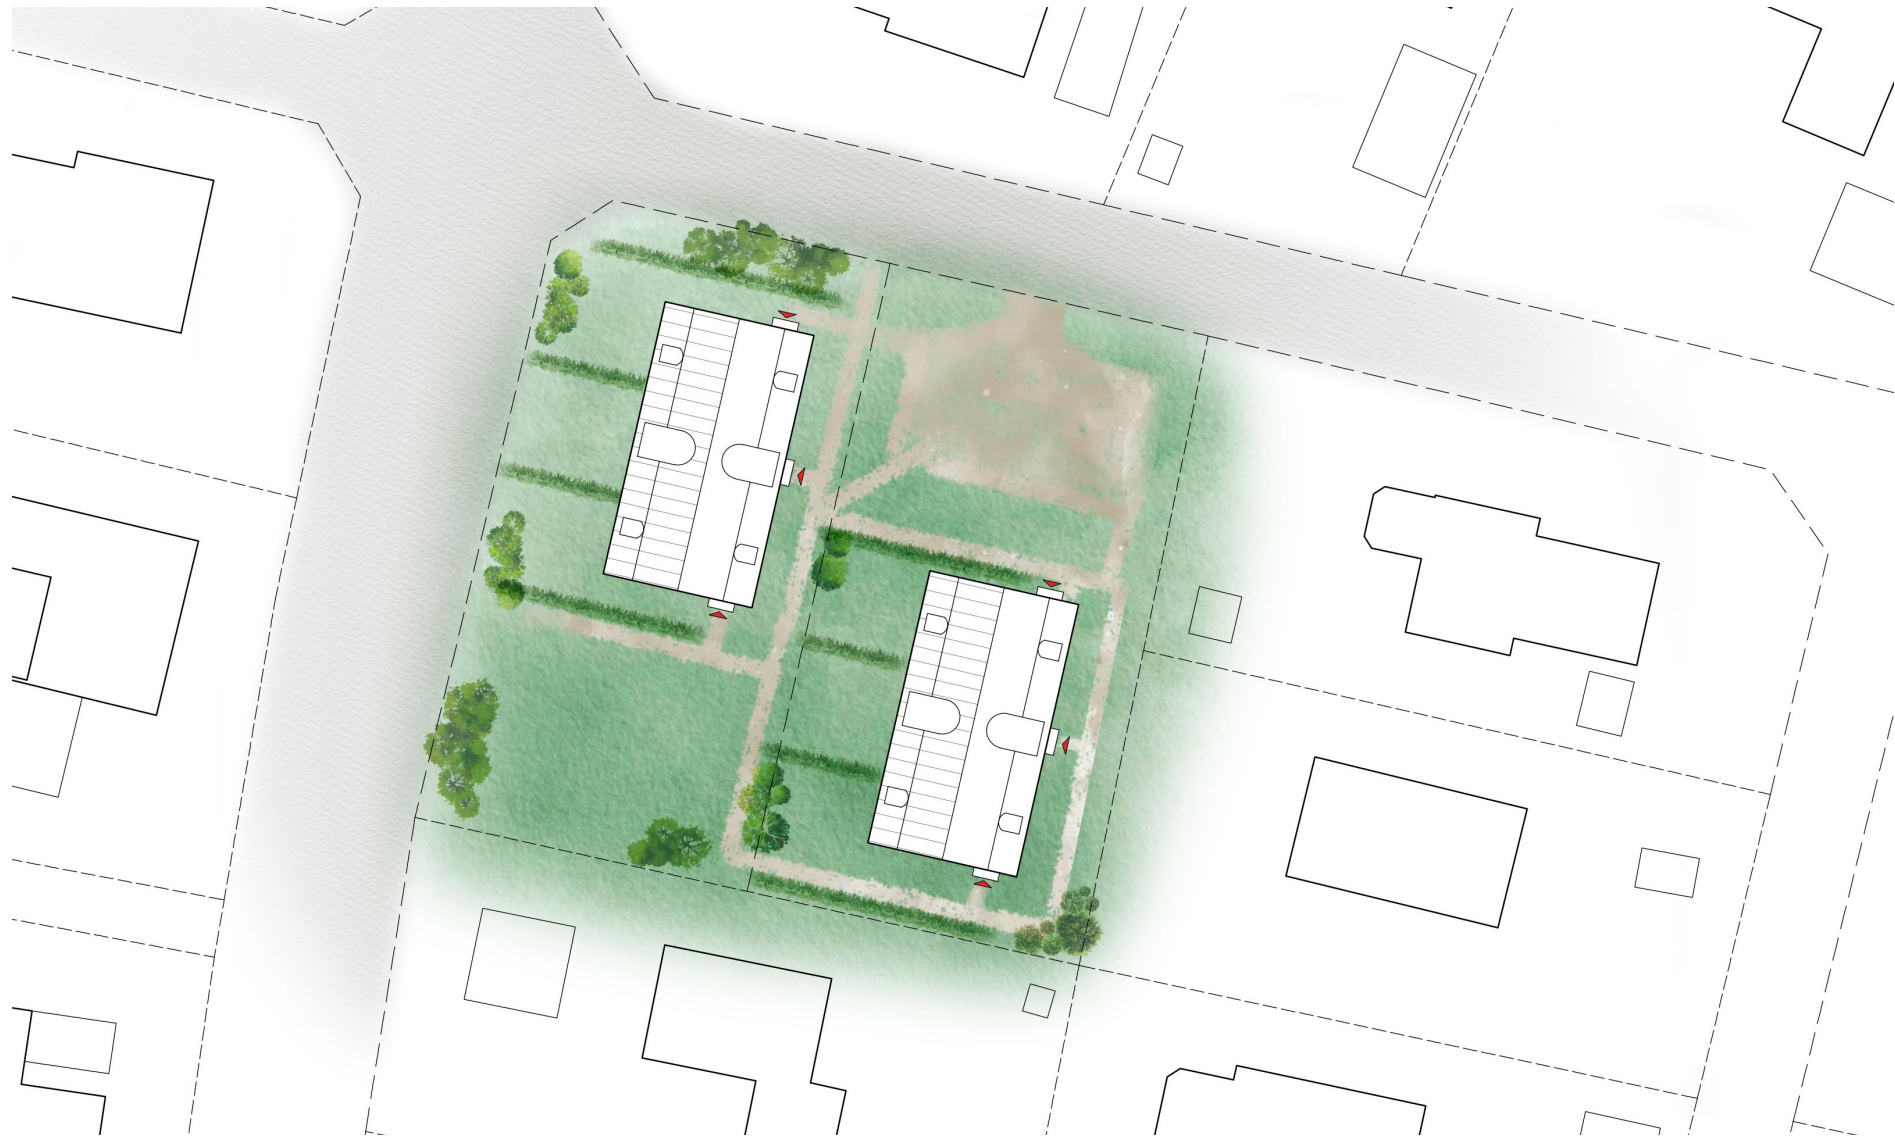

NSR 2023-04-09

Ärende

Tillstyrka gestaltning

Ensta 11:19, Ella park

Ny huvudbyggnad

Byggherre: Panteha

Arkitekt: Axel Stolt

Handläggare: Peter Hedenström

Situationsplan

Perspektiv

Fasad 1

Öst

Söder

Väst

Norr

Fasad 2