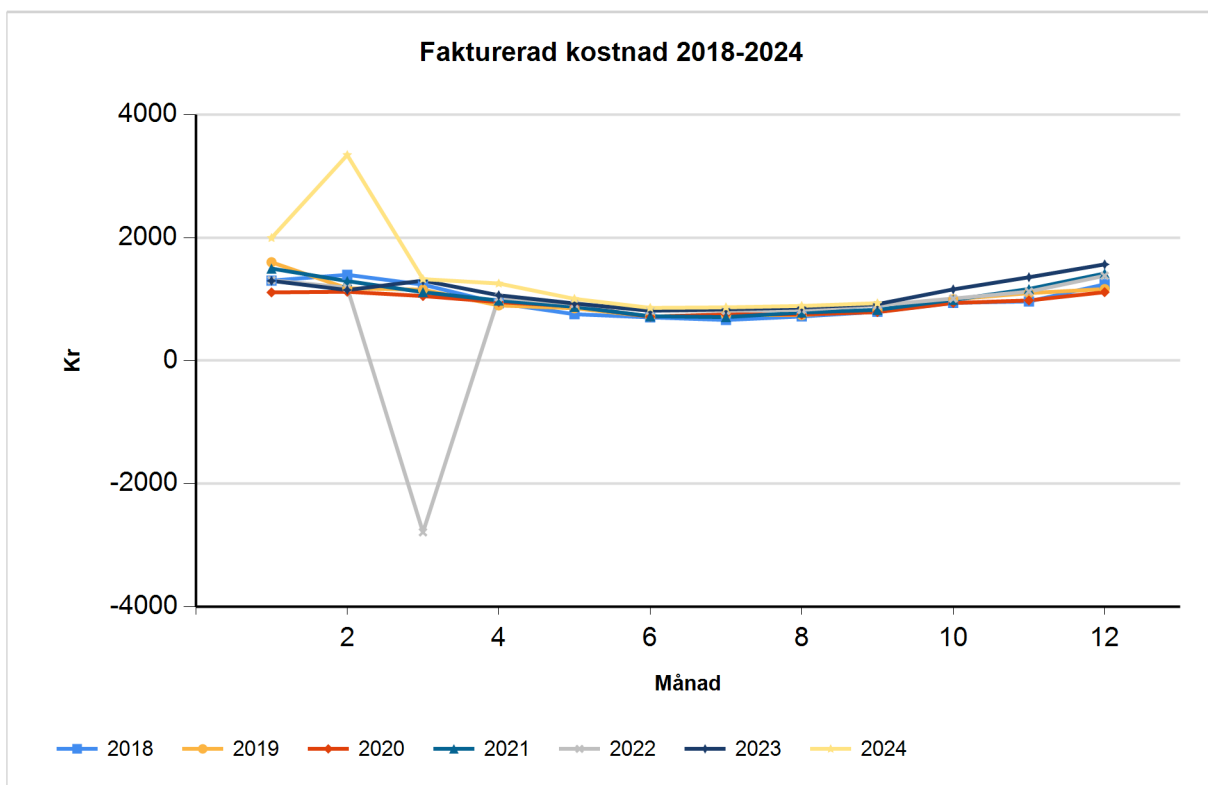

73599242000253918 (Elnät)

	År 2018	År 2019	År 2020	År 2021	År 2022	År 2023	År 2024
Januari	1 303	1 602	1 111	1 498	1 309	1 299	1 996
Februari	1 397	1 177	1 121	1 295	1 187	1 149	3 344
Mars	1 237	1 155	1 051	1 114	-2 790	1 302	1 326
April	935	899	953	978	1 031	1 064	1 255
Maj	756	853	885	877	924	931	1 005
Juni	704	718	715	723	815	813	859
Juli	662	745	753	709	811	835	868
Augusti	720	741	752	782	826	865	891
September	796	820	790	827	901	920	936
Oktober	941	999	938	989	1 011	1 160	
November	964	1 099	980	1 166	1 124	1 357	
December	1 241	1 165	1 114	1 418	1 381	1 566	
Summa	11 656	11 971	11 163	12 377	8 530	13 260	12 480