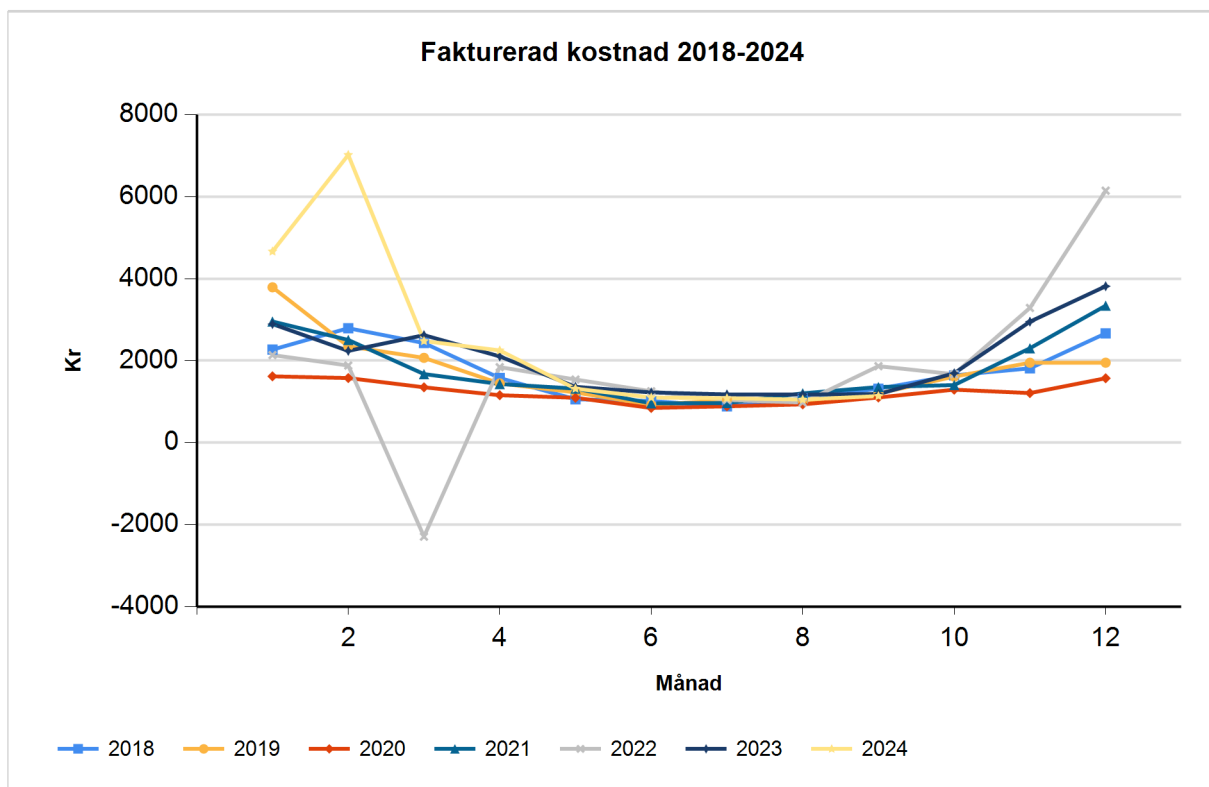

Babordsgatan 10 (Totalt)

	År 2018	År 2019	År 2020	År 2021	År 2022	År 2023	År 2024
Januari	2 270	3 791	1 618	2 956	2 138	2 894	4 665
Februari	2 792	2 351	1 577	2 507	1 882	2 239	7 019
Mars	2 430	2 070	1 351	1 674	-2 292	2 623	2 480
April	1 577	1 445	1 158	1 431	1 843	2 105	2 251
Maj	1 059	1 227	1 096	1 319	1 540	1 362	1 318
Juni	1 016	921	847	959	1 253	1 226	1 103
Juli	886	1 042	887	966	1 042	1 177	1 084
Augusti	1 078	1 011	935	1 204	978	1 175	1 051
September	1 317	1 202	1 103	1 358	1 866	1 186	1 138
Oktober	1 643	1 612	1 293	1 406	1 670	1 694	
November	1 813	1 950	1 210	2 304	3 288	2 951	
December	2 666	1 951	1 572	3 342	6 148	3 816	
Summa	20 546	20 572	14 646	21 425	21 357	24 448	22 108