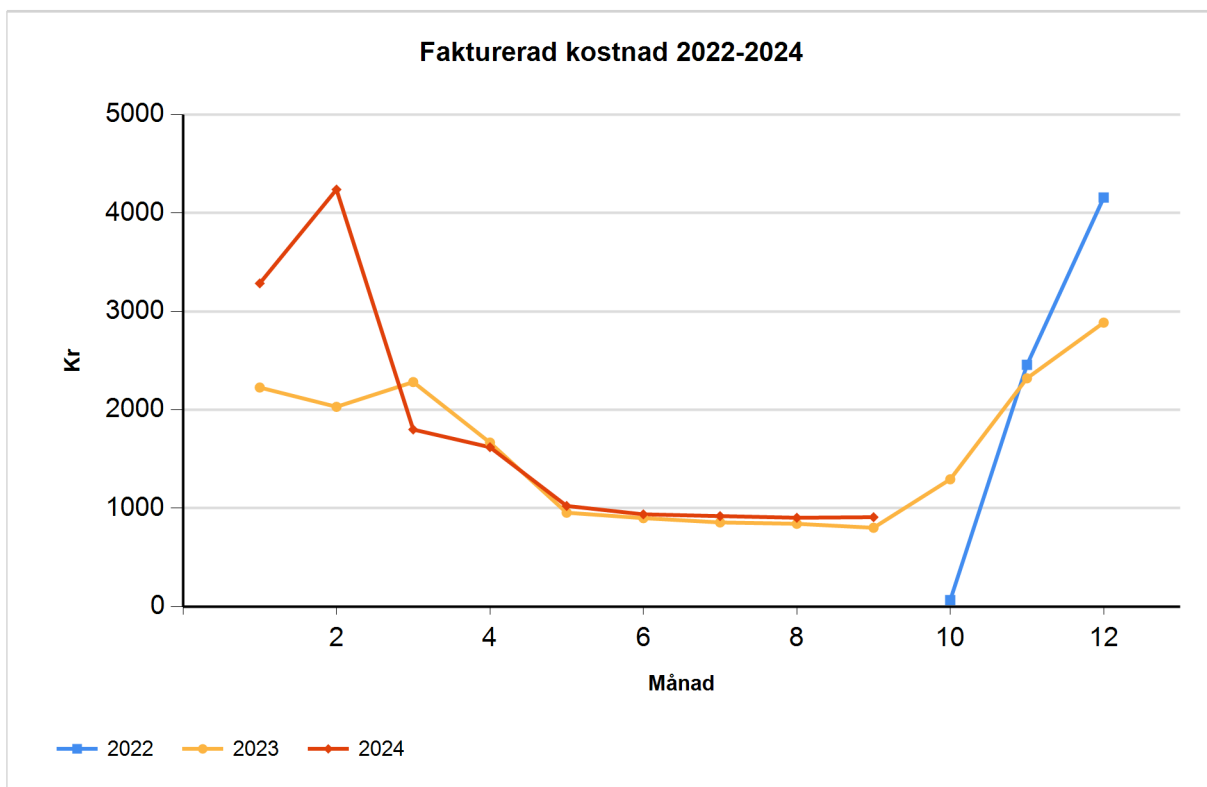

Tubölegatan 30 E (Totalt)

	År 2022	År 2023	År 2024
Januari		2 227	3 286
Februari		2 031	4 240
Mars		2 283	1 800
April		1 668	1 621
Maj		955	1 024
Juni		900	938
Juli		856	920
Augusti		842	904
September		801	909
Oktober	67	1 295	
November	2 458	2 321	
December	4 158	2 887	
Summa	6 682	19 065	15 641