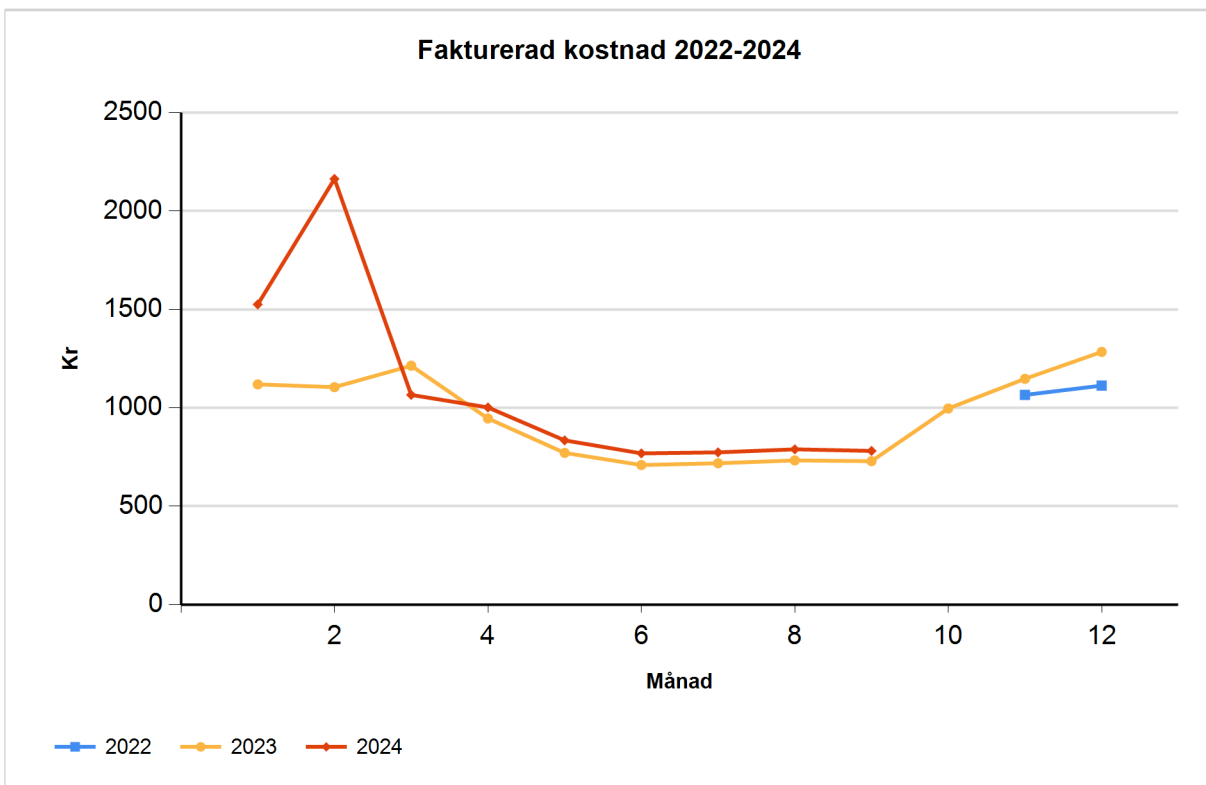

73599242000699976 (Elnät)

	År 2022	År 2023	År 2024
Januari		1 119	1 526
Februari		1 105	2 164
Mars		1 214	1 066
April		946	1 002
Maj		771	835
Juni		710	769
Juli		719	774
Augusti		733	789
September		729	781
Oktober		997	
November	1 066	1 148	
December	1 113	1 284	
Summa	2 179	11 476	9 706