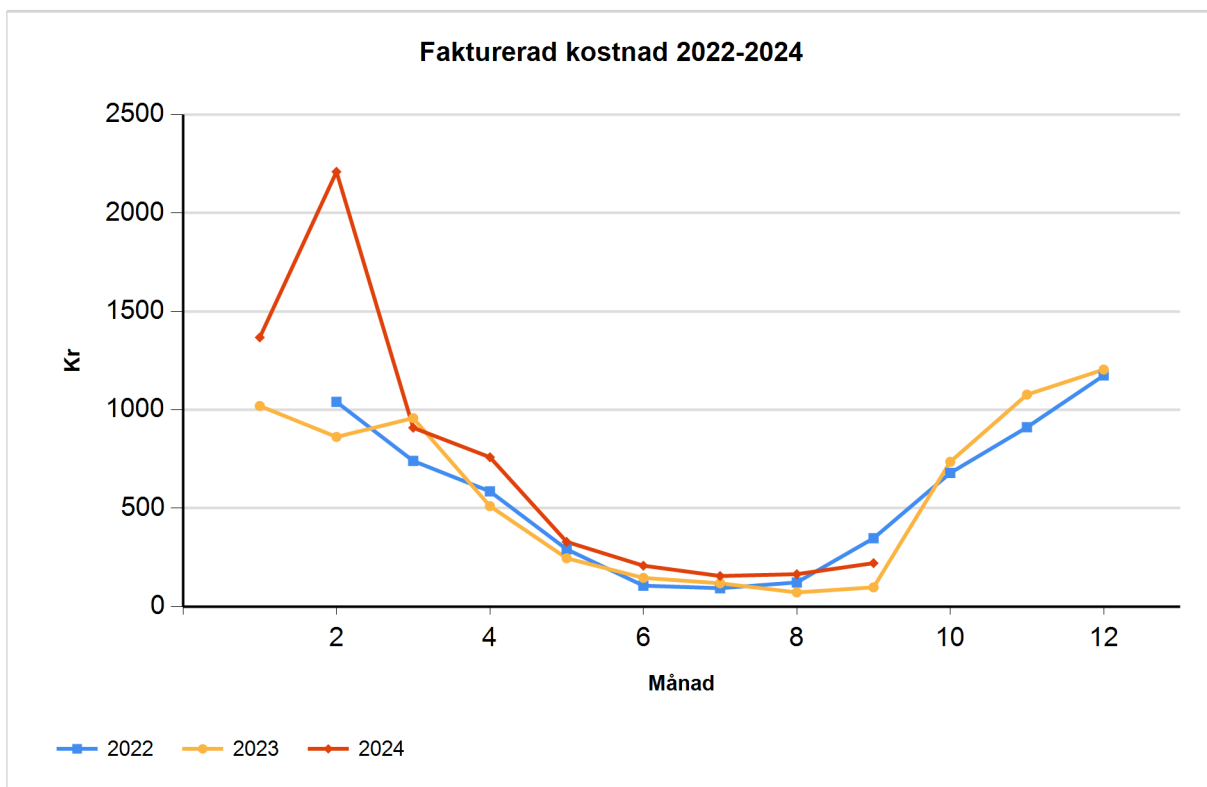

**Bladgatan 232 (Totalt)**

|           | År 2022 | År 2023 | År 2024 |
|-----------|---------|---------|---------|
| Januari   |         | 1 020   | 1 368   |
| Februari  | 1 041   | 863     | 2 210   |
| Mars      | 740     | 958     | 909     |
| April     | 586     | 511     | 759     |
| Maj       | 292     | 246     | 329     |
| Juni      | 107     | 146     | 208     |
| Juli      | 94      | 119     | 156     |
| Augusti   | 123     | 72      | 165     |
| September | 347     | 98      | 221     |
| Oktober   | 679     | 736     |         |
| November  | 912     | 1 078   |         |
| December  | 1 175   | 1 205   |         |
| Summa     | 6 095   | 7 051   | 6 326   |