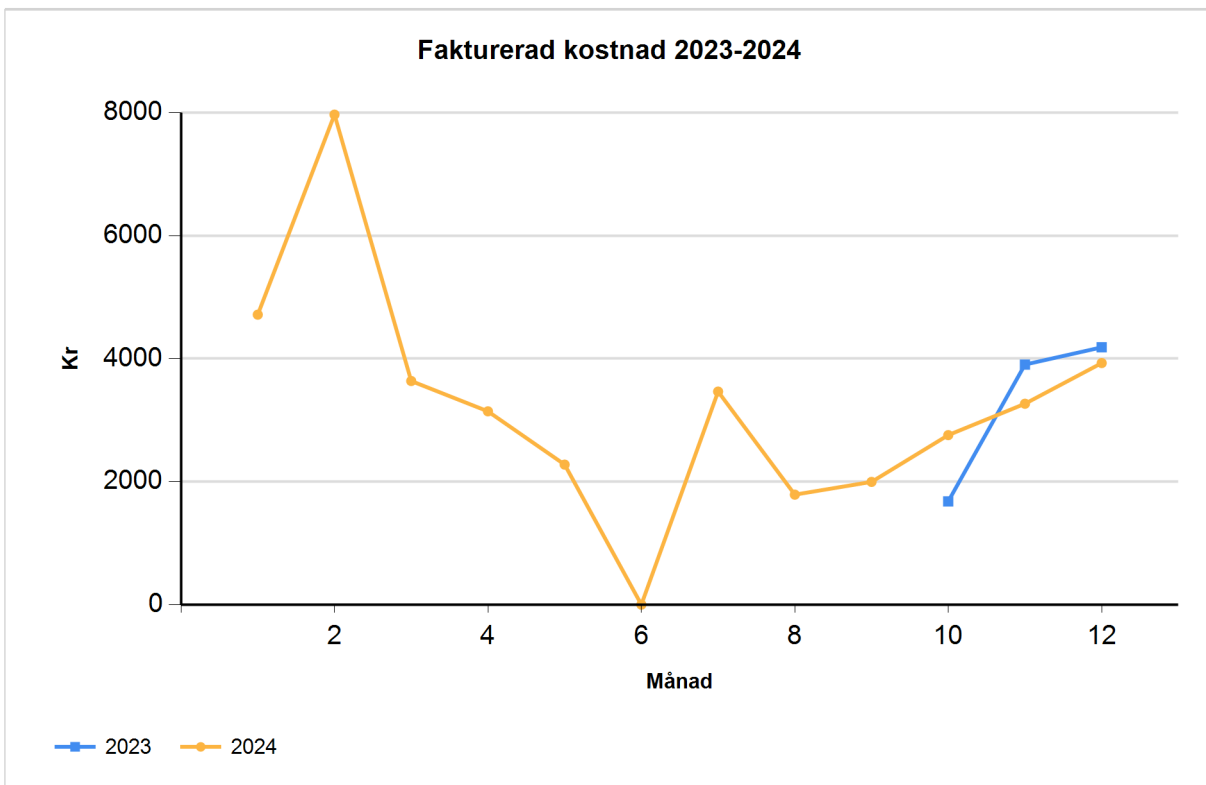

Styrmansgatan 32 (Totalt)

	År 2023	År 2024
Januari		4 716
Februari		7 970
Mars		3 637
April		3 144
Maj		2 277
Juni		0
Juli		3 465
Augusti		1 789
September		1 996
Oktober	1 680	2 757
November	3 905	3 267
December	4 185	3 929
Summa	9 770	38 948