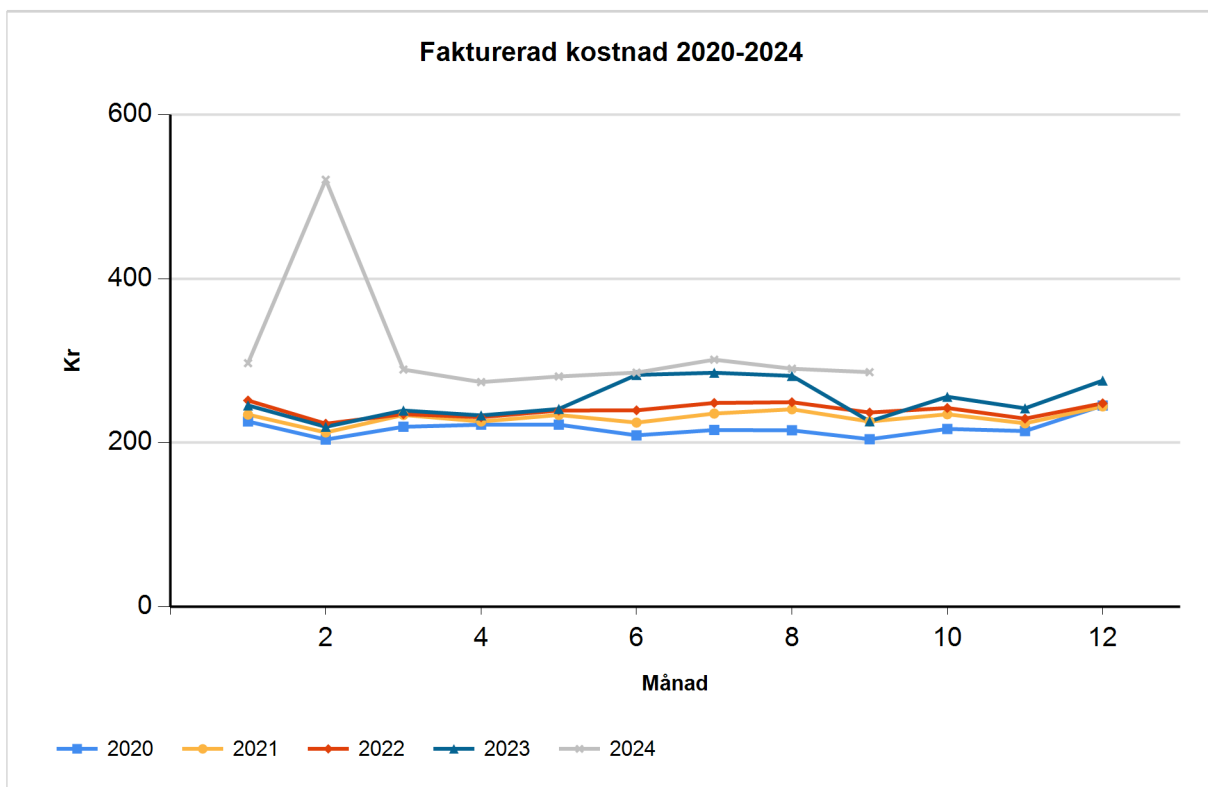

Saltmätargränd 20 (Totalt)

	År 2020	År 2021	År 2022	År 2023	År 2024
Januari	226	234	251	245	297
Februari	204	212	223	219	521
Mars	219	234	235	239	289
April	222	226	231	233	274
Maj	222	234	239	241	281
Juni	209	224	239	283	285
Juli	215	236	248	285	301
Augusti	215	241	249	281	290
September	204	226	237	226	286
Oktober	217	235	242	256	
November	214	224	229	242	
December	245	244	248	276	
Summa	2 613	2 769	2 873	3 027	2 824

73599242000162951 (Elnät)

	År 2020	År 2021	År 2022	År 2023	År 2024
Januari	226	234	251	245	297
Februari	204	212	223	219	521
Mars	219	234	235	239	289
April	222	226	231	233	274
Maj	222	234	239	241	281
Juni	209	224	239	283	285
Juli	215	236	248	285	301
Augusti	215	241	249	281	290
September	204	226	237	226	286
Oktober	217	235	242	256	
November	214	224	229	242	
December	245	244	248	276	
Summa	2 613	2 769	2 873	3 027	2 824