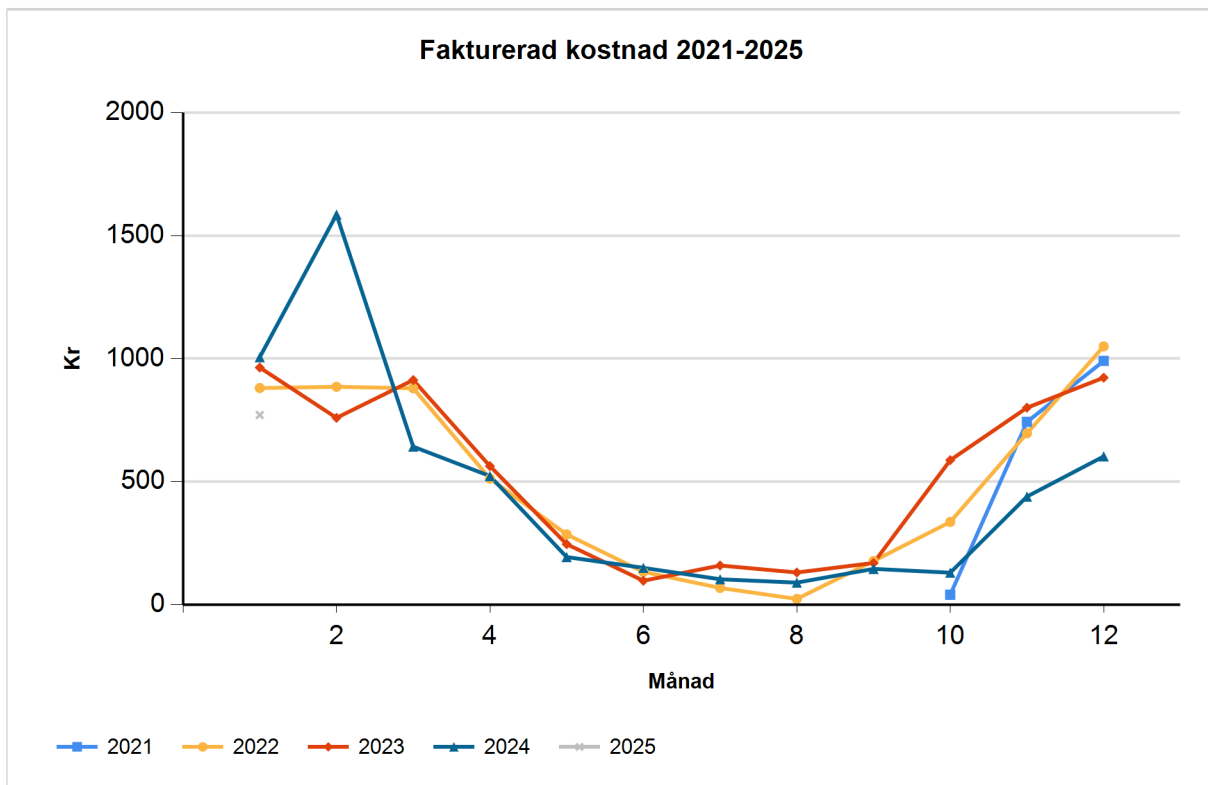

Bladgatan 157 Lgh 92 (Totalt)

	År 2021	År 2022	År 2023	År 2024	År 2025
Januari		881	964	1 006	771
Februari		886	759	1 586	
Mars		880	913	642	
April		513	563	523	
Maj		286	246	194	
Juni		133	97	150	
Juli		68	159	103	
Augusti		23	131	89	
September		177	169	145	
Oktober	40	336	587	130	
November	743	697	801	439	
December	991	1 050	923	603	
Summa	1 774	5 929	6 313	5 611	771