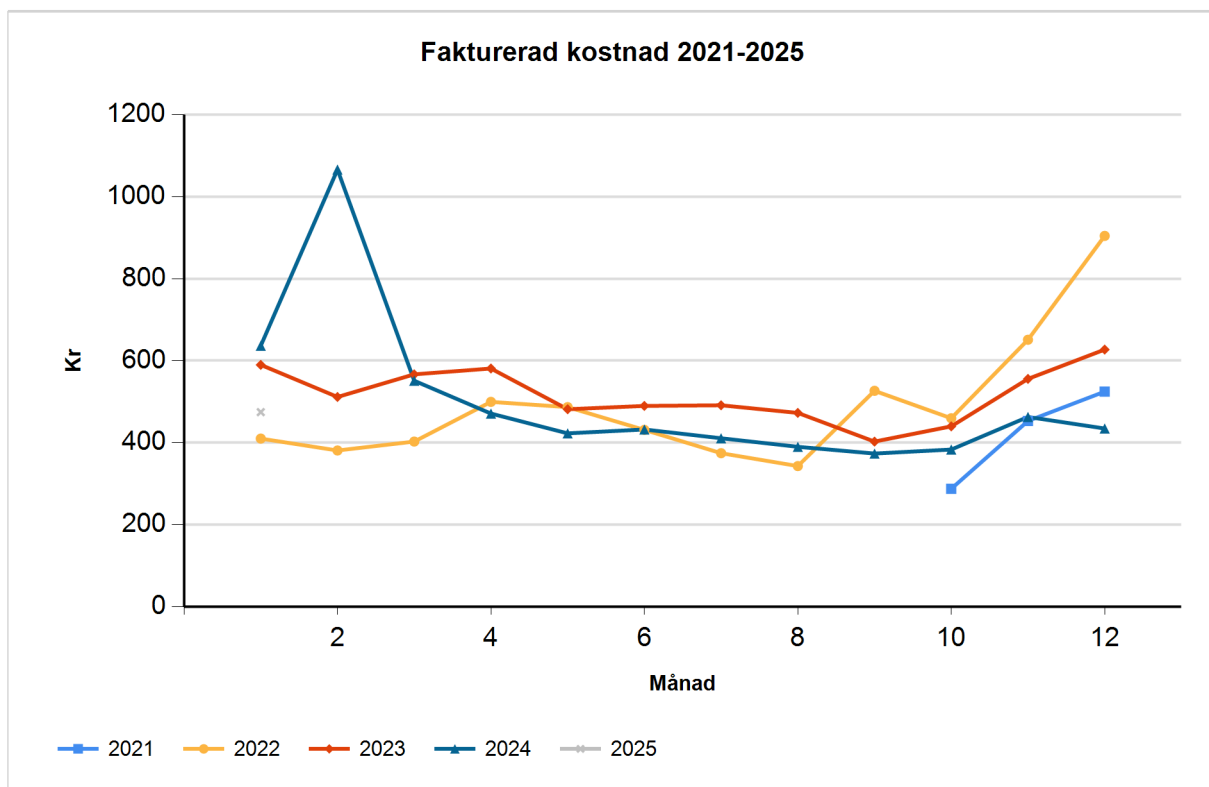

Bladgatan 157 Lgh 92 (Totalt)

| | År 2021 | År 2022 | År 2023 | År 2024 | År 2025 |
|-----------|---------|---------|---------|---------|---------|
| Januari | | 410 | 590 | 636 | 475 |
| Februari | | 381 | 512 | 1 066 | |
| Mars | | 403 | 567 | 551 | |
| April | | 500 | 581 | 471 | |
| Maj | | 487 | 482 | 423 | |
| Juni | | 431 | 490 | 432 | |
| Juli | | 374 | 491 | 411 | |
| Augusti | | 343 | 473 | 390 | |
| September | | 527 | 403 | 373 | |
| Oktober | 287 | 460 | 440 | 383 | |
| November | 453 | 651 | 556 | 463 | |
| December | 525 | 904 | 627 | 435 | |
| Summa | 1 265 | 5 870 | 6 209 | 6 034 | 475 |