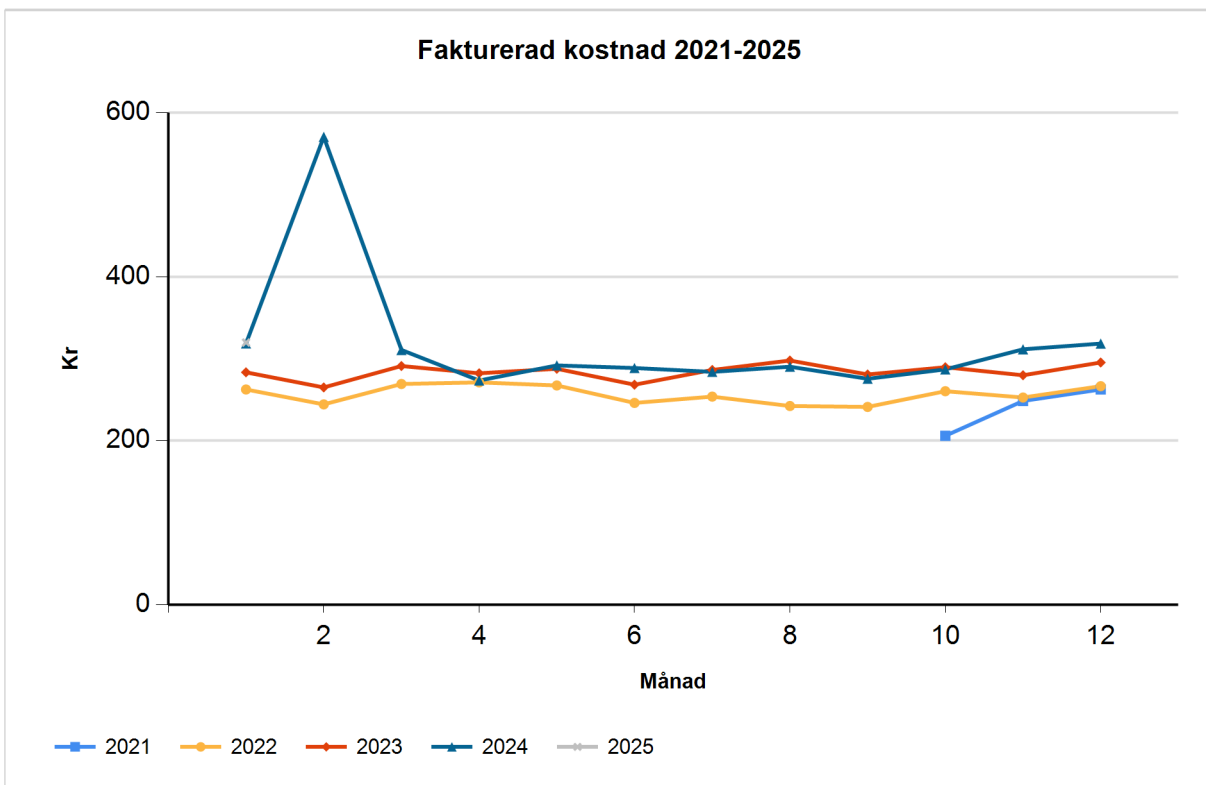

73599242000233736 (Elnät)

	År 2021	År 2022	År 2023	År 2024	År 2025
Januari		262	283	319	320
Februari		244	265	571	
Mars		269	291	311	
April		271	282	273	
Maj		267	288	292	
Juni		246	268	289	
Juli		254	286	284	
Augusti		242	298	290	
September		241	281	275	
Oktober	206	260	290	287	
November	248	253	280	311	
December	262	266	295	318	
Summa	717	3 077	3 407	3 820	320