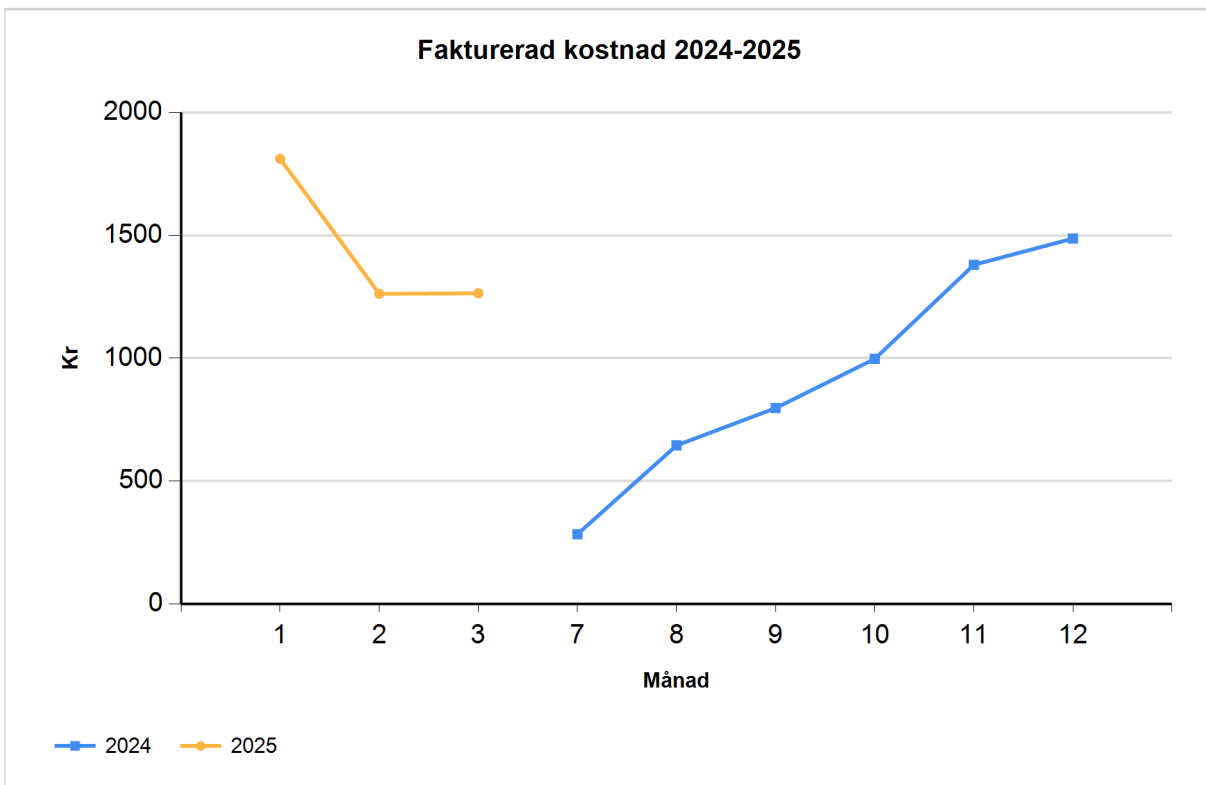

**Televägen 12 C 1:3 (Totalt)**

	År 2024	År 2025
Januari		1 812
Februari		1 262
Mars		1 264
Juli	284	
Augusti	645	
September	797	
Oktober	997	
November	1 380	
December	1 487	
Summa	5 591	4 339