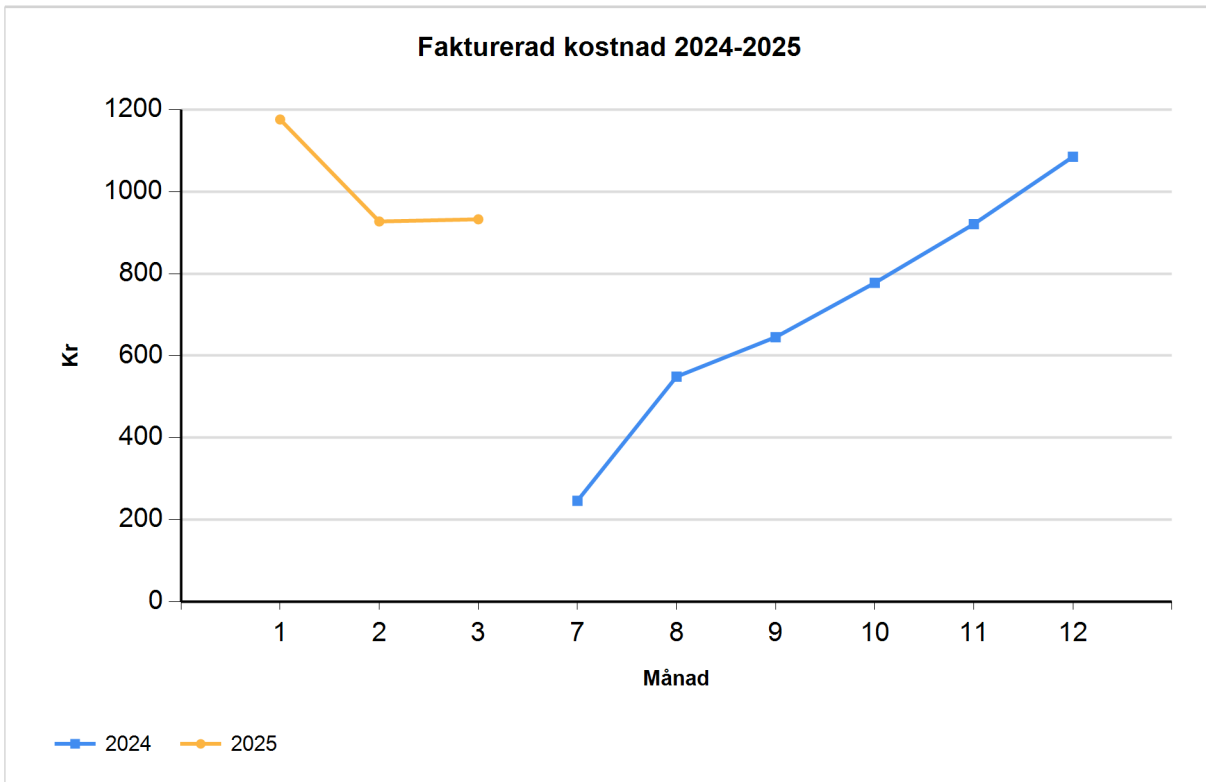

73599242000676885 (Elnät)

	År 2024	År 2025
Januari		1 176
Februari		927
Mars		933
Juli	246	
Augusti	549	
September	645	
Oktober	778	
November	921	
December	1 085	
Summa	4 224	3 036