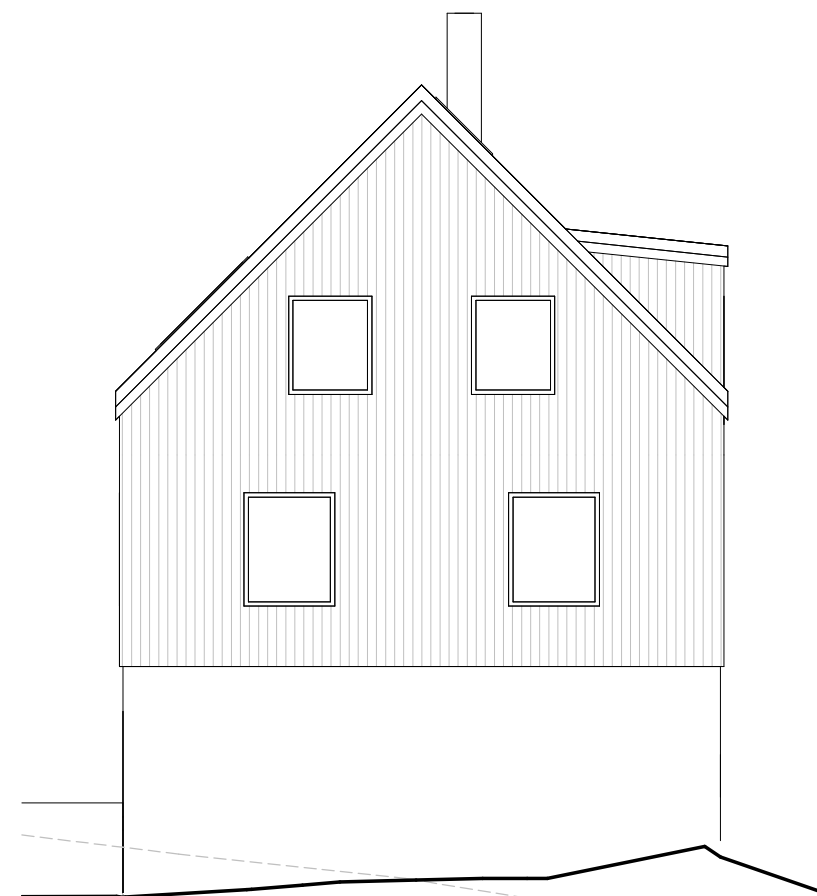

FASAD MOT NORR

FASAD MOT VÄSTER

FASAD MOT SÖDER

FASAD MOT ÖSTER

BET	ANT	ANDRINGS ÄVSR	SEN	GÅTID
BYGGLOVHANDLING				
HORSTORP 1:279				
				
UPPDRAG NR 23009	RITAD AV RA	HANDLAGGARE H. SUNDBERG		
DATUM 230320	ANSVARIG			
NYBYGGNATION VILLA & CARPORT				
FASADER				
SKALA A1 1:50 A3 1:100	NUMMER A40.3-201	I BET		