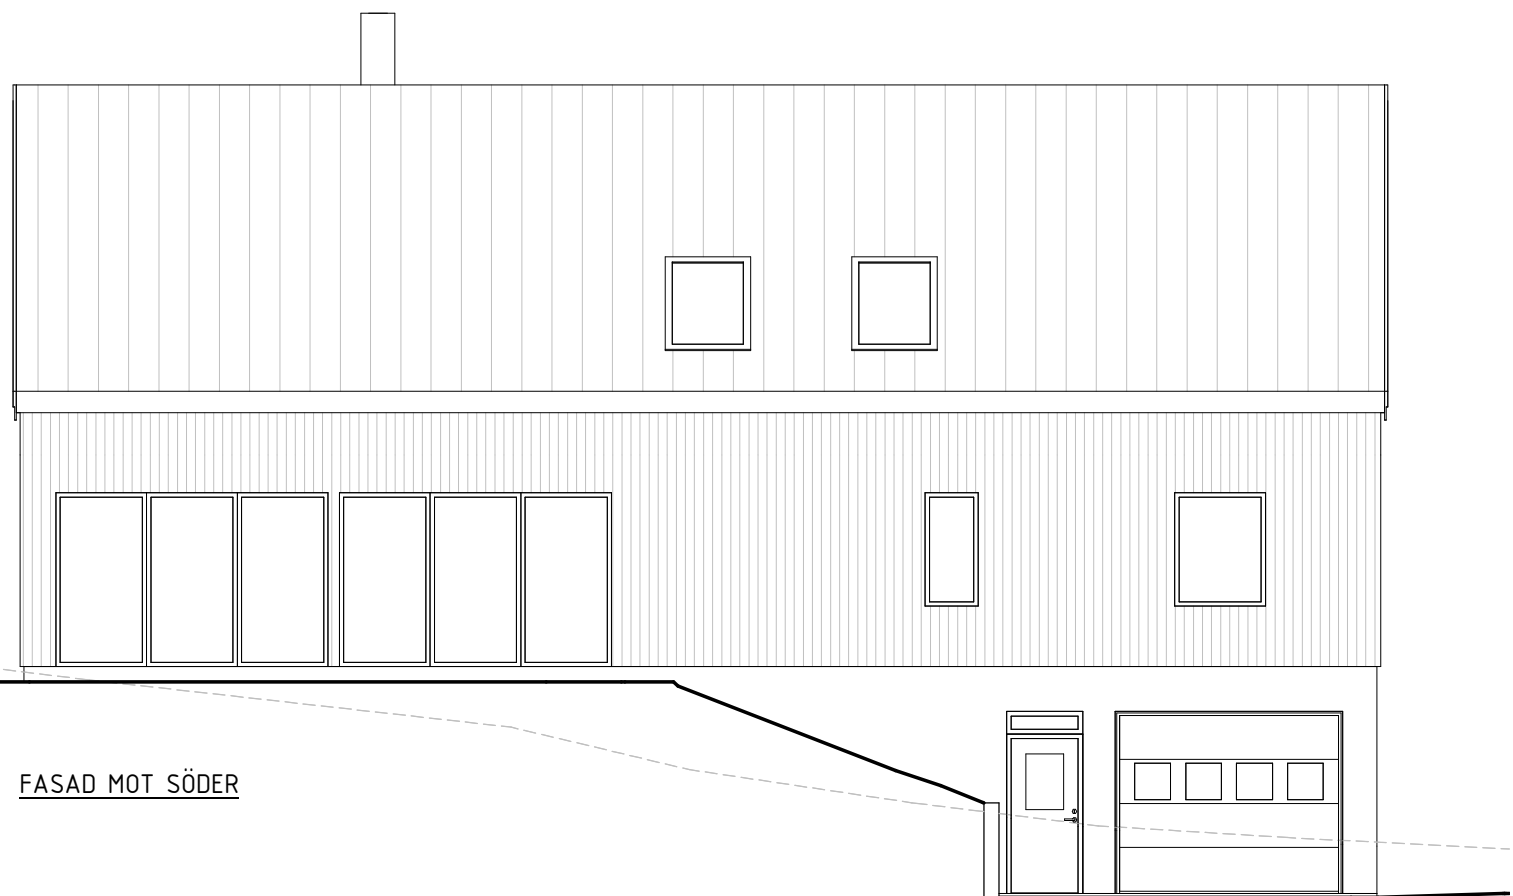

FASAD MOT NORR

FASAD MOT VÄSTER

FASAD MOT SÖDER

FASAD MOT ÖSTER

BET	ANT	ANDRINGS ÄVSR	SEN	GÅTID
BYGGLOVHANDLING				
HORSTORP 1:279				
				
UPPDRAG NR 23009	RITAD AV RA	HANDLAGGARE H. SUNDBERG		
DATUM 230320	ANSVARIG			
NYBYGGNATION VILLA & CARPORT				
FASADER				
SKALA A1 1:50 A3 1:100	NUMMER A40.3-201	I BET		