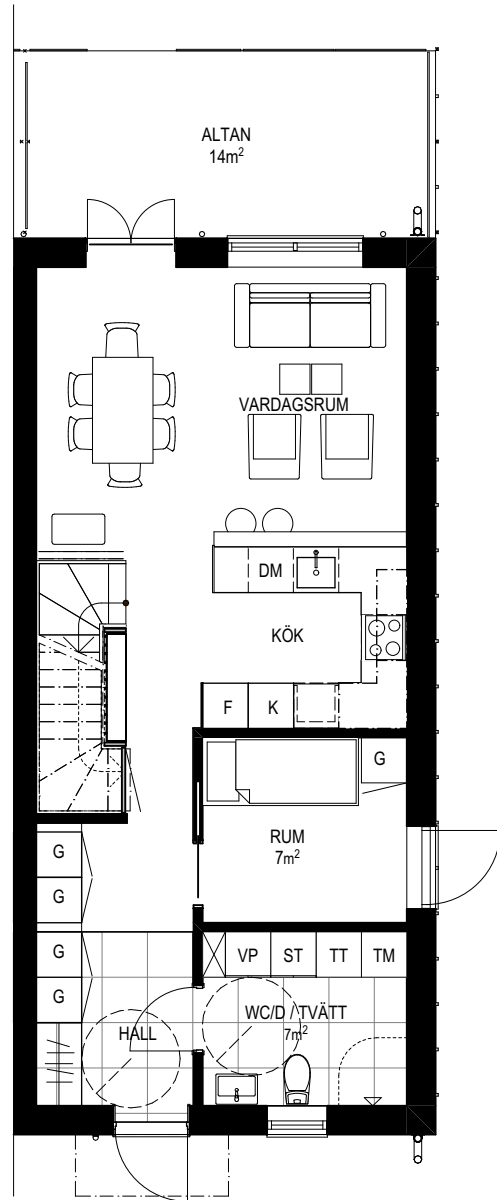

BRF SOLVIKEN I TYRESÖ

6 ROK 118m²

BOSTAD 15
KLINTVÄGEN 350

ORIENTERINGSRITNING

ENTRÉPLAN

- G** GARDEROB
- TM** TVÄTTMASKIN
- TT** TORKTUMLARE
- ST** STÅDSKÅP
- VP** VÄRMEPANNA
- K** KYL
- F** FRYS
- DM** DISKMASKIN

BRF SOLVIKEN I TYRESÖ

6 ROK 118m²

BOSTAD 15
KLINTVÄGEN 350

ORIENTERINGSRITNING

PLAN 2

- G GARDEROB
- TM TVÄTTMASKIN
- TT TORKTUMLARE
- ST STÅDSKÅP
- VP VÄRMEPANNA
- K KYL
- F FRYS
- DM DISKMASKIN

BRF SOLVIKEN I TYRESÖ

6 ROK 118m²

BOSTAD 15
KLINTVÄGEN 350

ORIENTERINGSRITNING

LOFT

- G** GARDEROB
- TM** TVÄTTMASKIN
- TT** TORKTUMLARE
- ST** STÅDSKÅP
- VP** VÄRMEPANNA
- K** KYL
- F** FRYS
- DM** DISKMASKIN