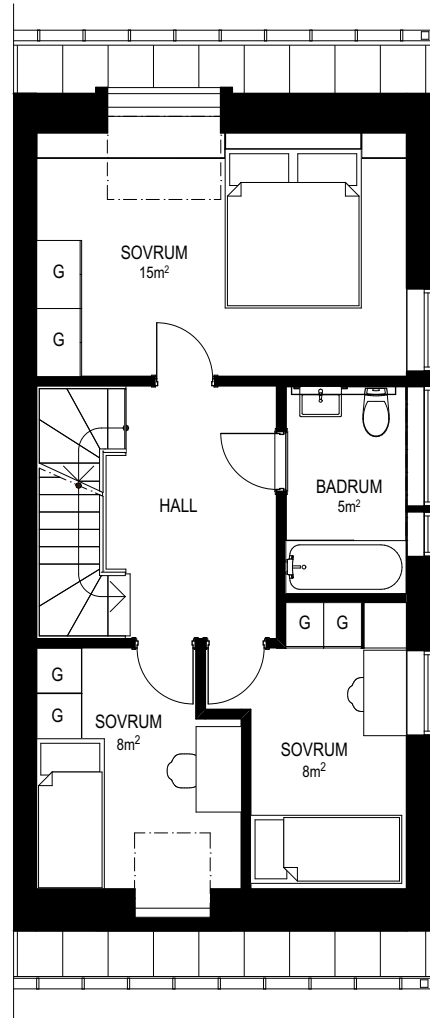

BRF SOLVIKEN I TYRESÖ

6 ROK 118m²

BOSTAD 15
KLINTVÄGEN 350

ORIENTERINGSRITNING

ENTRÉPLAN

- G** GARDEROB
- TM** TVÄTTMASKIN
- TT** TORKTUMLARE
- ST** STÅDSKÅP
- VP** VÄRMEPANNA
- K** KYL
- F** FRYS
- DM** DISKMASKIN

BRF SOLVIKEN I TYRESÖ

6 ROK 118m²

BOSTAD 15
KLINTVÄGEN 350

ORIENTERINGSRITNING

PLAN 2

- G GARDEROB
- TM TVÄTTMASKIN
- TT TORKTUMLARE
- ST STÅDSKÅP
- VP VÄRMEPANNA
- K KYL
- F FRYS
- DM DISKMASKIN

BRF SOLVIKEN I TYRESÖ

6 ROK 118m²

BOSTAD 15
KLINTVÄGEN 350

ORIENTERINGSRITNING

LOFT

- G** GARDEROB
- TM** TVÄTTMASKIN
- TT** TORKTUMLARE
- ST** STÅDSKÅP
- VP** VÄRMEPANNA
- K** KYL
- F** FRYS
- DM** DISKMASKIN