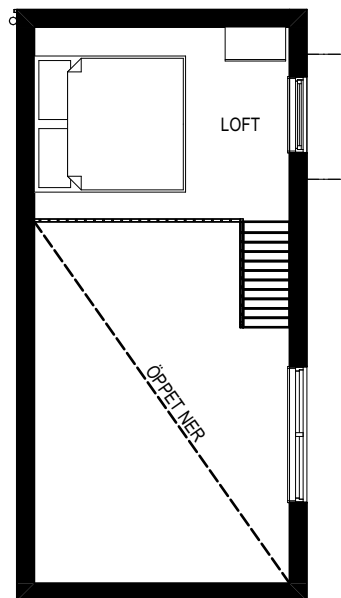

BRF SOLVIKEN I TYRESÖ

1 ROK 34m²

BOSTAD 6
KLINTVÄGEN 35F

ENTRÉPLAN

ORIENTERINGSRITNING

LOFT

- G GARDEROB
- KM KOMBIMASKIN
- ST STÅDSKÅP
- VP VÄRMEPANNA
- K/F KYL / FRYSS
- HS HÖGSKÅP