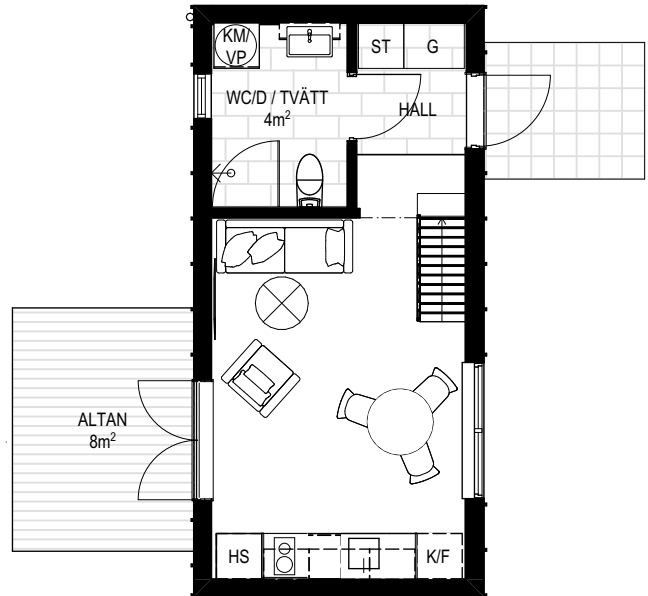

BRF SOLVIKEN I TYRESÖ

1 ROK 34m²

BOSTAD 6
KLINTVÄGEN 35F

ENTRÉPLAN

ORIENTERINGSRITNING

LOFT

- G GARDEROB
- KM KOMBIMASKIN
- ST STÅDSKÅP
- VP VÄRMEPANNA
- K/F KYL / FRYSS
- HS HÖGSKÅP