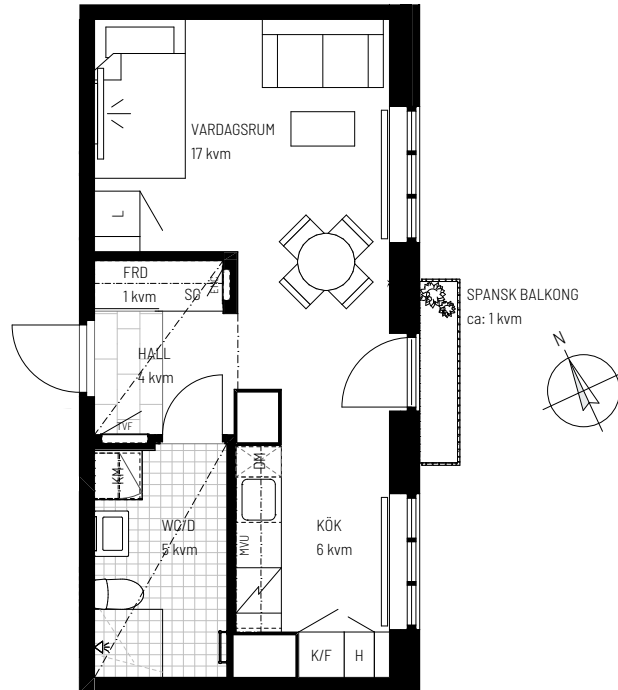

Brf Juno

Lgh nr: 2-1103, 2-1203, 2-1303, 2-1403, 2-1503

1 ROK
33m²

Fakta

Takhöjd: ca 2,6m, undantag vid utbredning undertak

Förråd: Finns i lägenhet

Bröstningshöjd fönster 0,6m, där inget annat anges

Förklaring

K/F	Kyl/ frys	(X)	Skåp utan takanslutning	MVU	Mikrovågsugn
Häll och ugn	Häll och ugn	KM	Kombimaskin	TVF	Tappvattenfördelare
DM	Diskmaskin	Klinker	Klinker		
Överskåp	Överskåp	Handdukstork	Handdukstork		
ST	Städskåp	Utbredning undertak	Utbredning undertak		
G	Garderob	Hatthylla/ Klädstång	Hatthylla/ Klädstång		
SG	Skjutdörrsgarderob	TV-symbol	TV-symbol		
FRD	Lägenhetsförråd i skjutdörrsgarderob	Vägg är förstärkt för TV	Vägg är förstärkt för TV		
L	Linneskåp	Radiator	Radiator		
		EMC	El- och mediacentral		