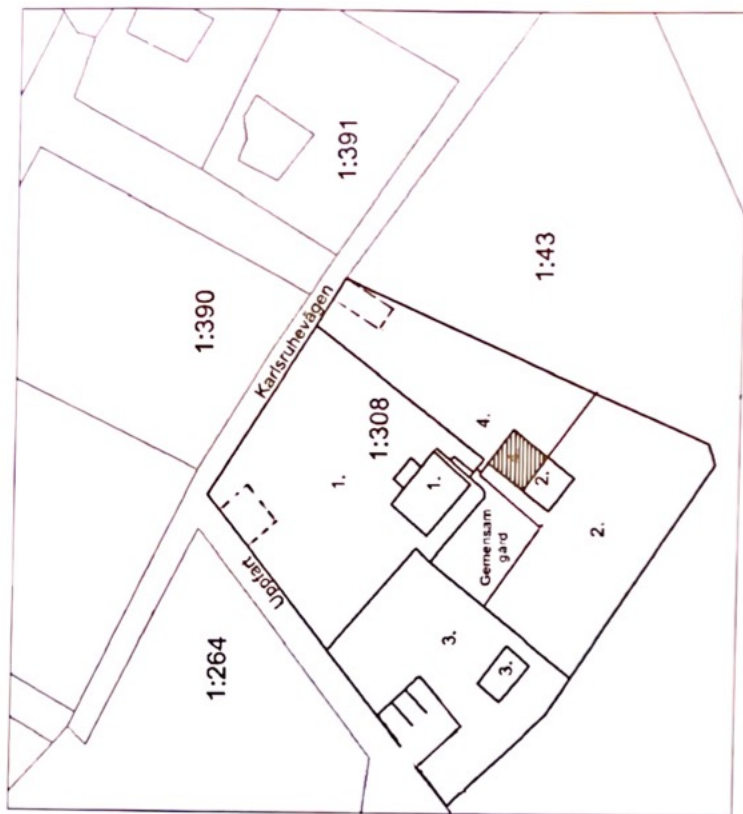

Karta

Situationsplan

Tomten delas upp i nyttjande områden enl. karta.

Lägenhet i Källare.

Villa Granliden
 Värmdö, Norra Lagnö 1:308
 Bygglövsritning
 karta, sit.plan
 140411

Unges Byggservice AB

Ulmarksvägen 7 16754 Bromma
 Mobil 0707 66 27 78
 marko.unge@ungesbyggservice.se