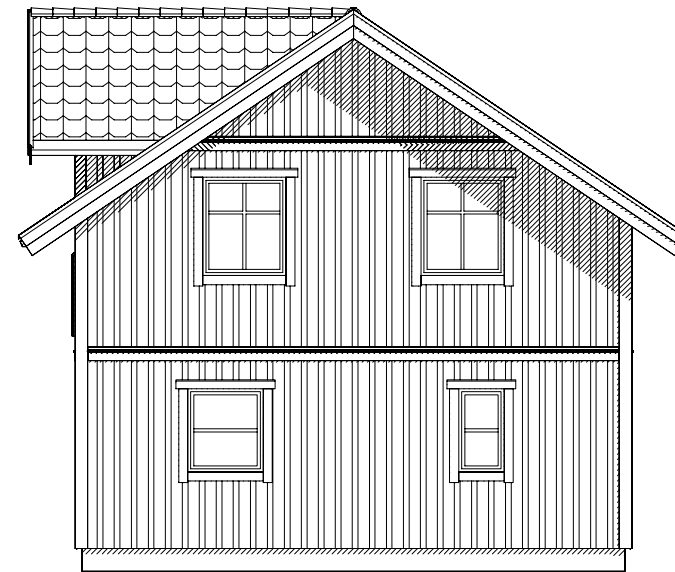

Fasad mot sydost

Fasad mot nordost

Fasad mot nordväst

Fasad mot sydväst

MAUD LARSSON
LENNART LARSSON
HÖNÖ 1:38
ÖCKERÖ

BET	ANT	ÄNDRINGEN AVSER	DATUM	SIGN
		BYGGLOVSHANDLING	2022-12-12	
		Fasader	RIT/KONSTR AV GHD	
		UPPDRAG NR/RITN. NR	SKALA 1:100	
		Larsson	NUMMER 1503	BET