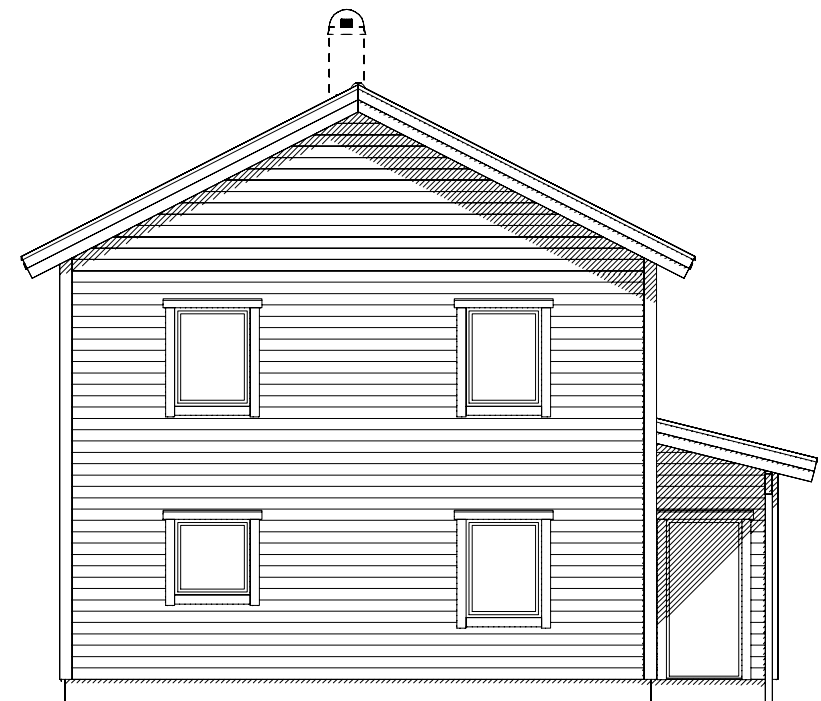

Fasad mot sydväst

Fasad mot sydost

Fasad mot nordost

Fasad mot nordväst

Mariedalshus

JOSEF HANSSON

LILLEBY 6:143

GÖTEBORG

AVTALSRITNING

Fasader

UPPDRAG NR/RITN. NR
 Lilleby 6_143_3

BET	ANT	ÄNDRINGEN AVSER	DATUM	SIGN
			2023-12-18	
			RIT/KONSTR AV GHD	
			SKALA 1:100	
			NUMMER 1503	BET