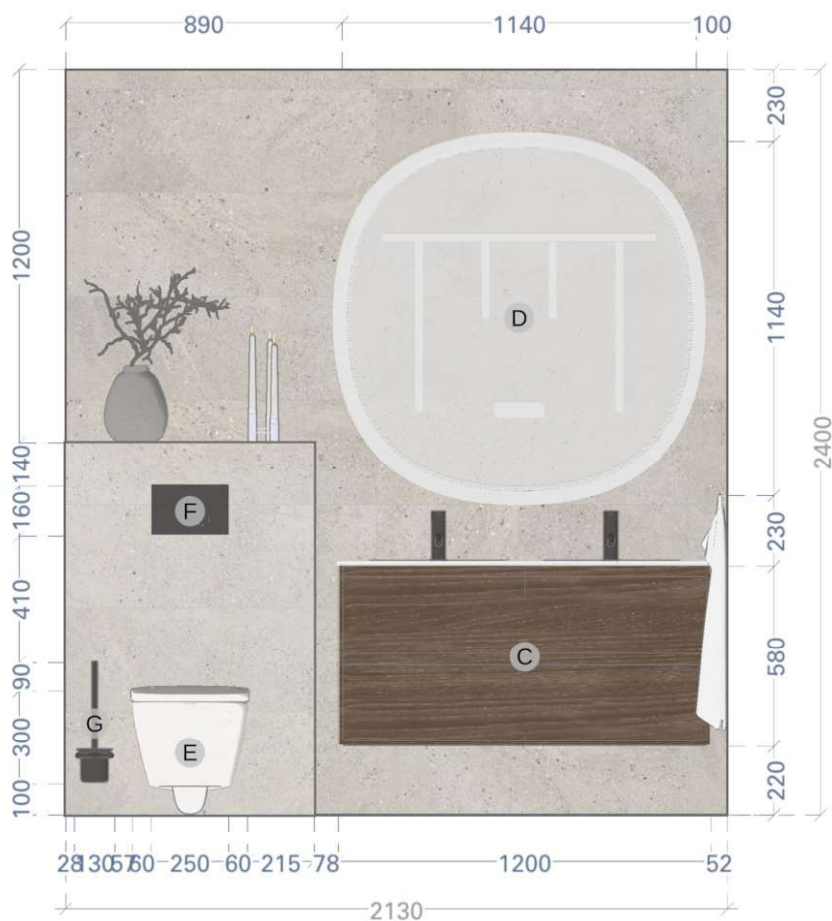

Vägg

Artikel

Antal

	Porcelanosa DURANGO ACERO 33,3X100 100291815 333 x 1000 mm	22
	Haven SE med Handfat 1200 x 580 x 450 mm	1
	Haven SE M2 Spegel Oval 120 1140 x 1140 x 30 mm	1
	Duravit SE D-Neo Vägghängt WC-set Compact 370x480x400 mm 370 x 400 x 480 mm	1