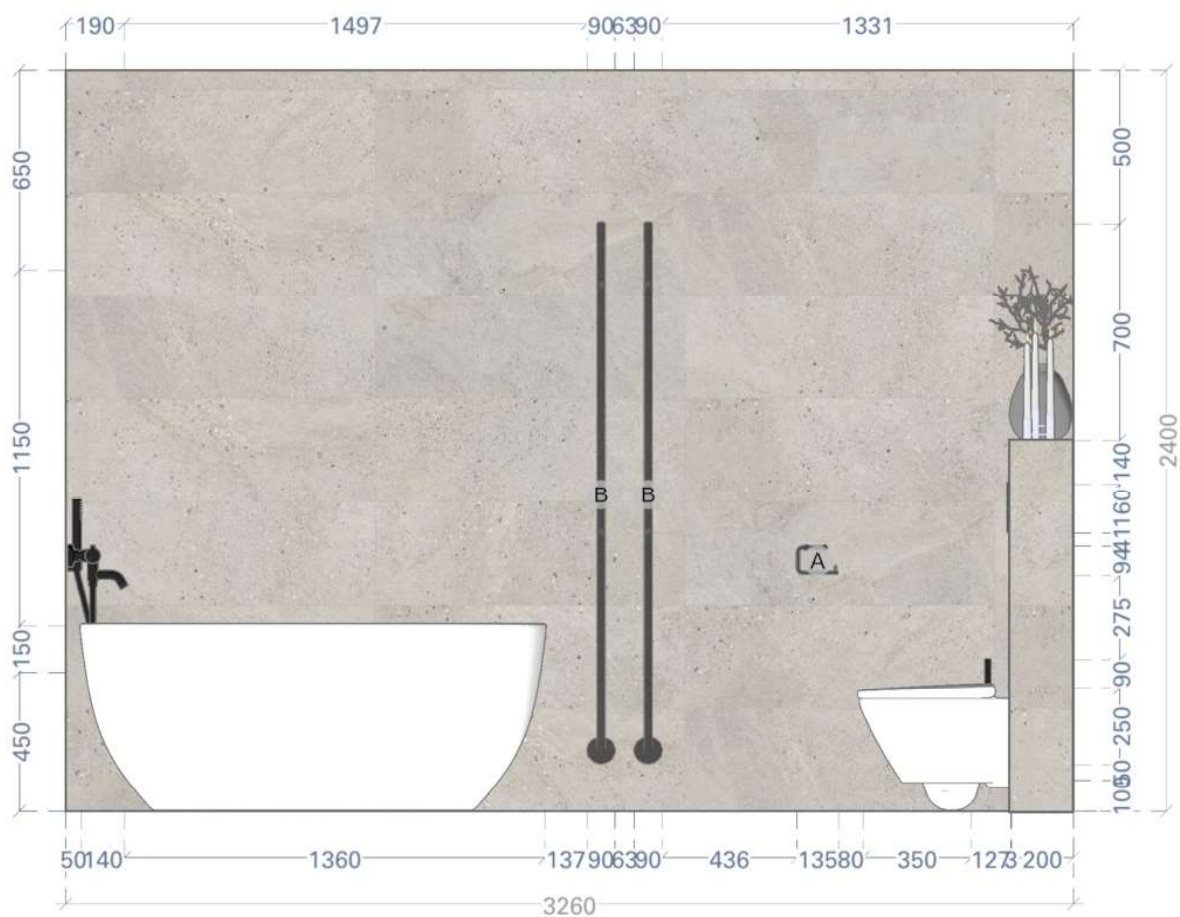

A

Primy SE  
STEEL STYLE Toalettpappershållare  
135 x 94 x 73 mm

1

B

INR SE  
Handdukstork Line  
90 x 1750 x 100 mm

2

| Artikel |   |   | Antal |
|---------|---|---|-------|
| C       |    | Haven SE<br>med Handfat<br>1200 x 580 x 450 mm  | 1     |
| D       |    | Haven SE<br>M2 Spegel Oval 120<br>1140 x 1140 x 30 mm   | 1     |
| E       |    | Duravit SE<br>D-Neo Vägghängt WC-set Compact<br>370x480x400 mm<br>370 x 400 x 480 mm                  | 1     |
| F       |    | Primy SE<br>STEEL STYLE Spolplatta för inbyggnad<br>250 x 160 x 3 mm                                  | 1     |
| G       |  | Primy SE<br>STEEL STYLE Toalettborste<br>130 x 390 x 130 mm   | 1     |
| H       |  | Primy SE<br>STEEL PLEASURE Badkarsblandare Med<br>Handdusch Och Handduschfäste<br>360 x 1300 x 190 mm | 1     |
| I       |  | Primy SE<br>STEEL PLEASURE 3 Takduschset Med<br>Termostatblandare<br>352 x 1415 x 587 mm              | 1     |
| J       |  | INR SE<br>Duschvägg Arc 13 Original, 900X900<br>920 x 2030 x 910 mm                                   | 1     |

# Vägg