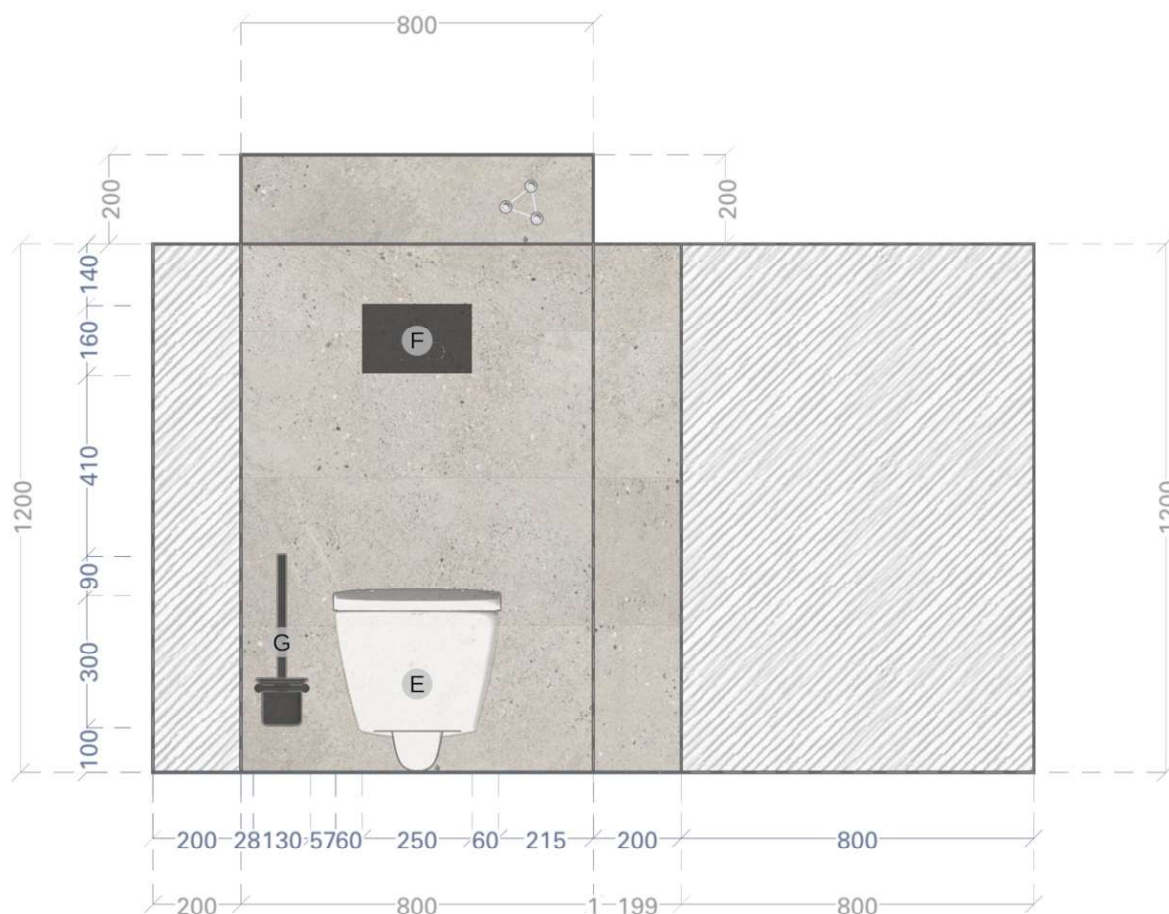

| Artikel |   |  | Antal |
|---------|---|--|-------|
| F       |  | Primy SE<br>STEEL STYLE Spolplatta för inbyggnad<br>250 x 160 x 3 mm | 1     |
| G       |  | Primy SE<br>STEEL STYLE Toalettborste<br>130 x 390 x 130 mm          | 1     |

# Vägg

Artikel

Antal

Porcelanosa  
DURANGO ACERO 33,3X100  
100291815  
333 x 1000 mm

20

# Block

| Artikel  |  | Antal |
|----------|--|-------|
|          |  Porcelanosa<br>DURANGO ACERO 33,3X100<br>100291815<br>333 x 1000 mm                  | 5     |
| <b>E</b> |  Duravit SE<br>D-Neo Vägghängt WC-set Compact<br>370x480x400 mm<br>370 x 400 x 480 mm | 1     |
| <b>F</b> |  Primy SE<br>STEEL STYLE Spolplatta för inbyggnad<br>250 x 160 x 3 mm                 | 1     |
| <b>G</b> |  Primy SE<br>STEEL STYLE Toalettborste<br>130 x 390 x 130 mm                          | 1     |