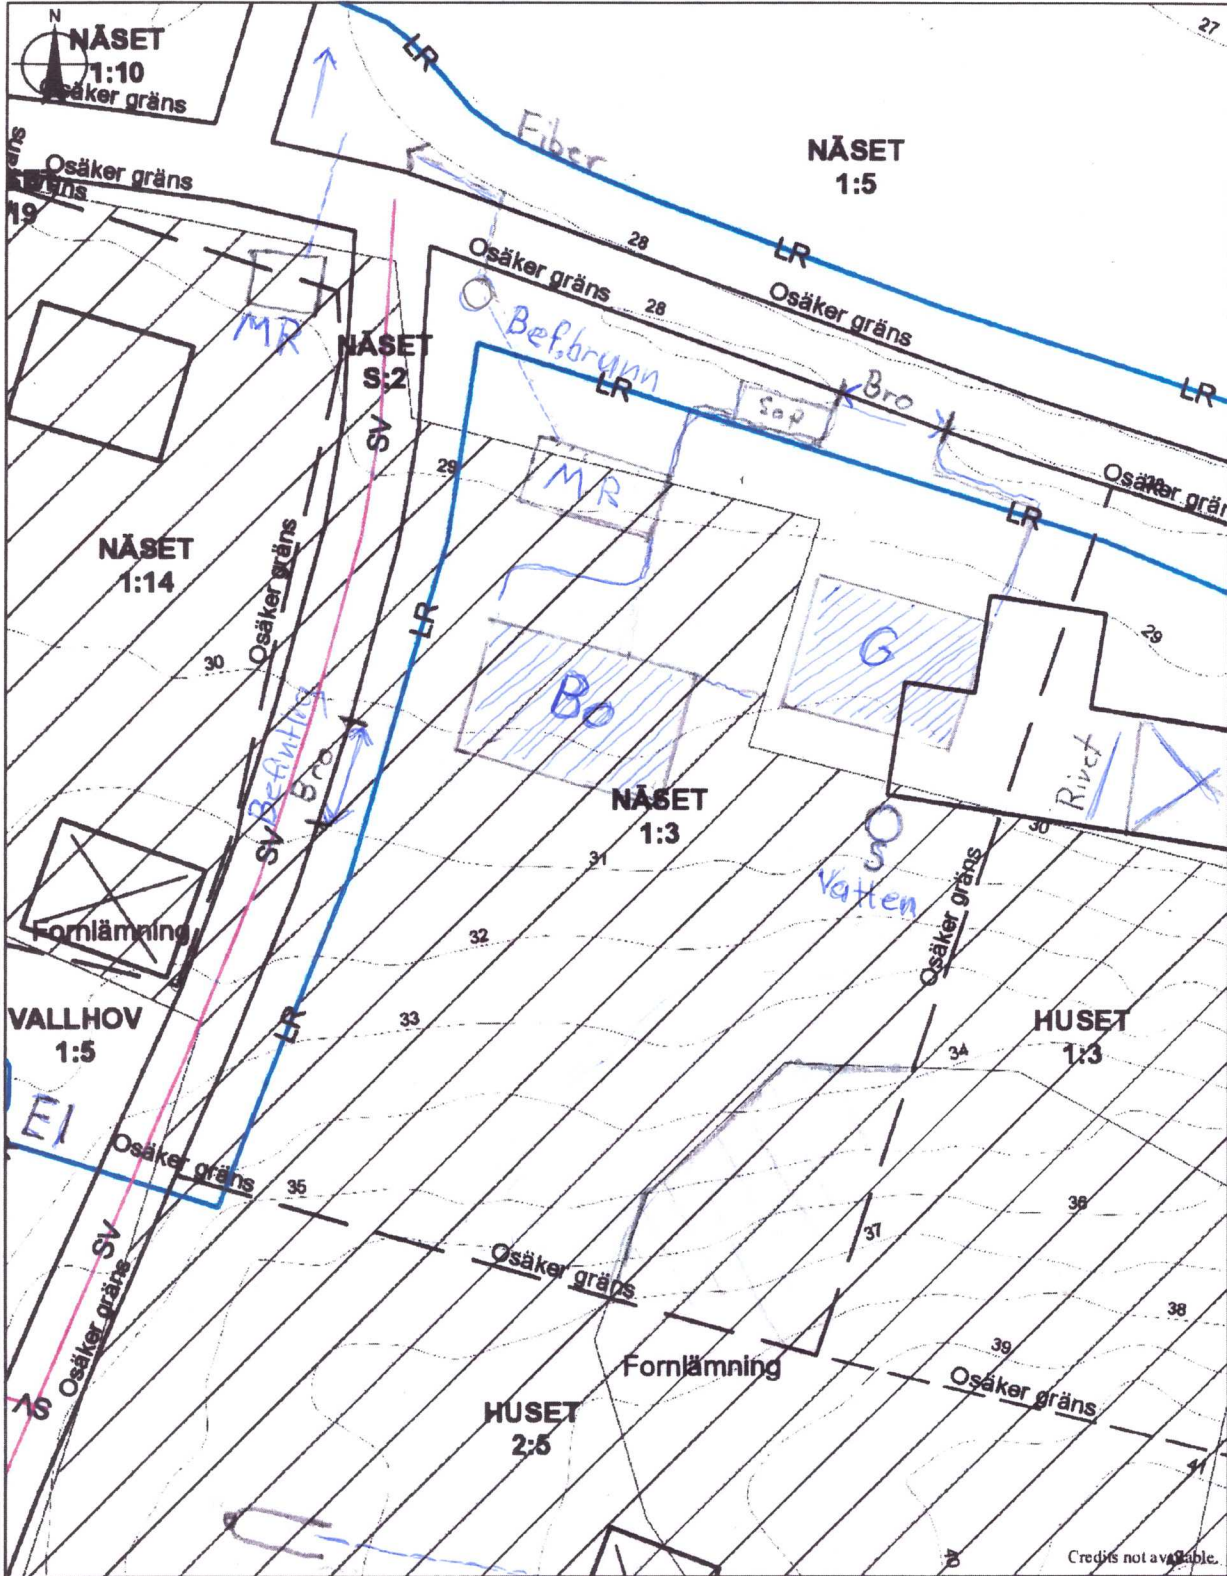

Baskarta

december 16, 2024

Näset 1:3

5 0 5 10 15 20 25 30 35 40 45 [m]

Kartredovisningen har inte rättsverkan. Jämför med beslut i lantmäterihandlingar.

1:500