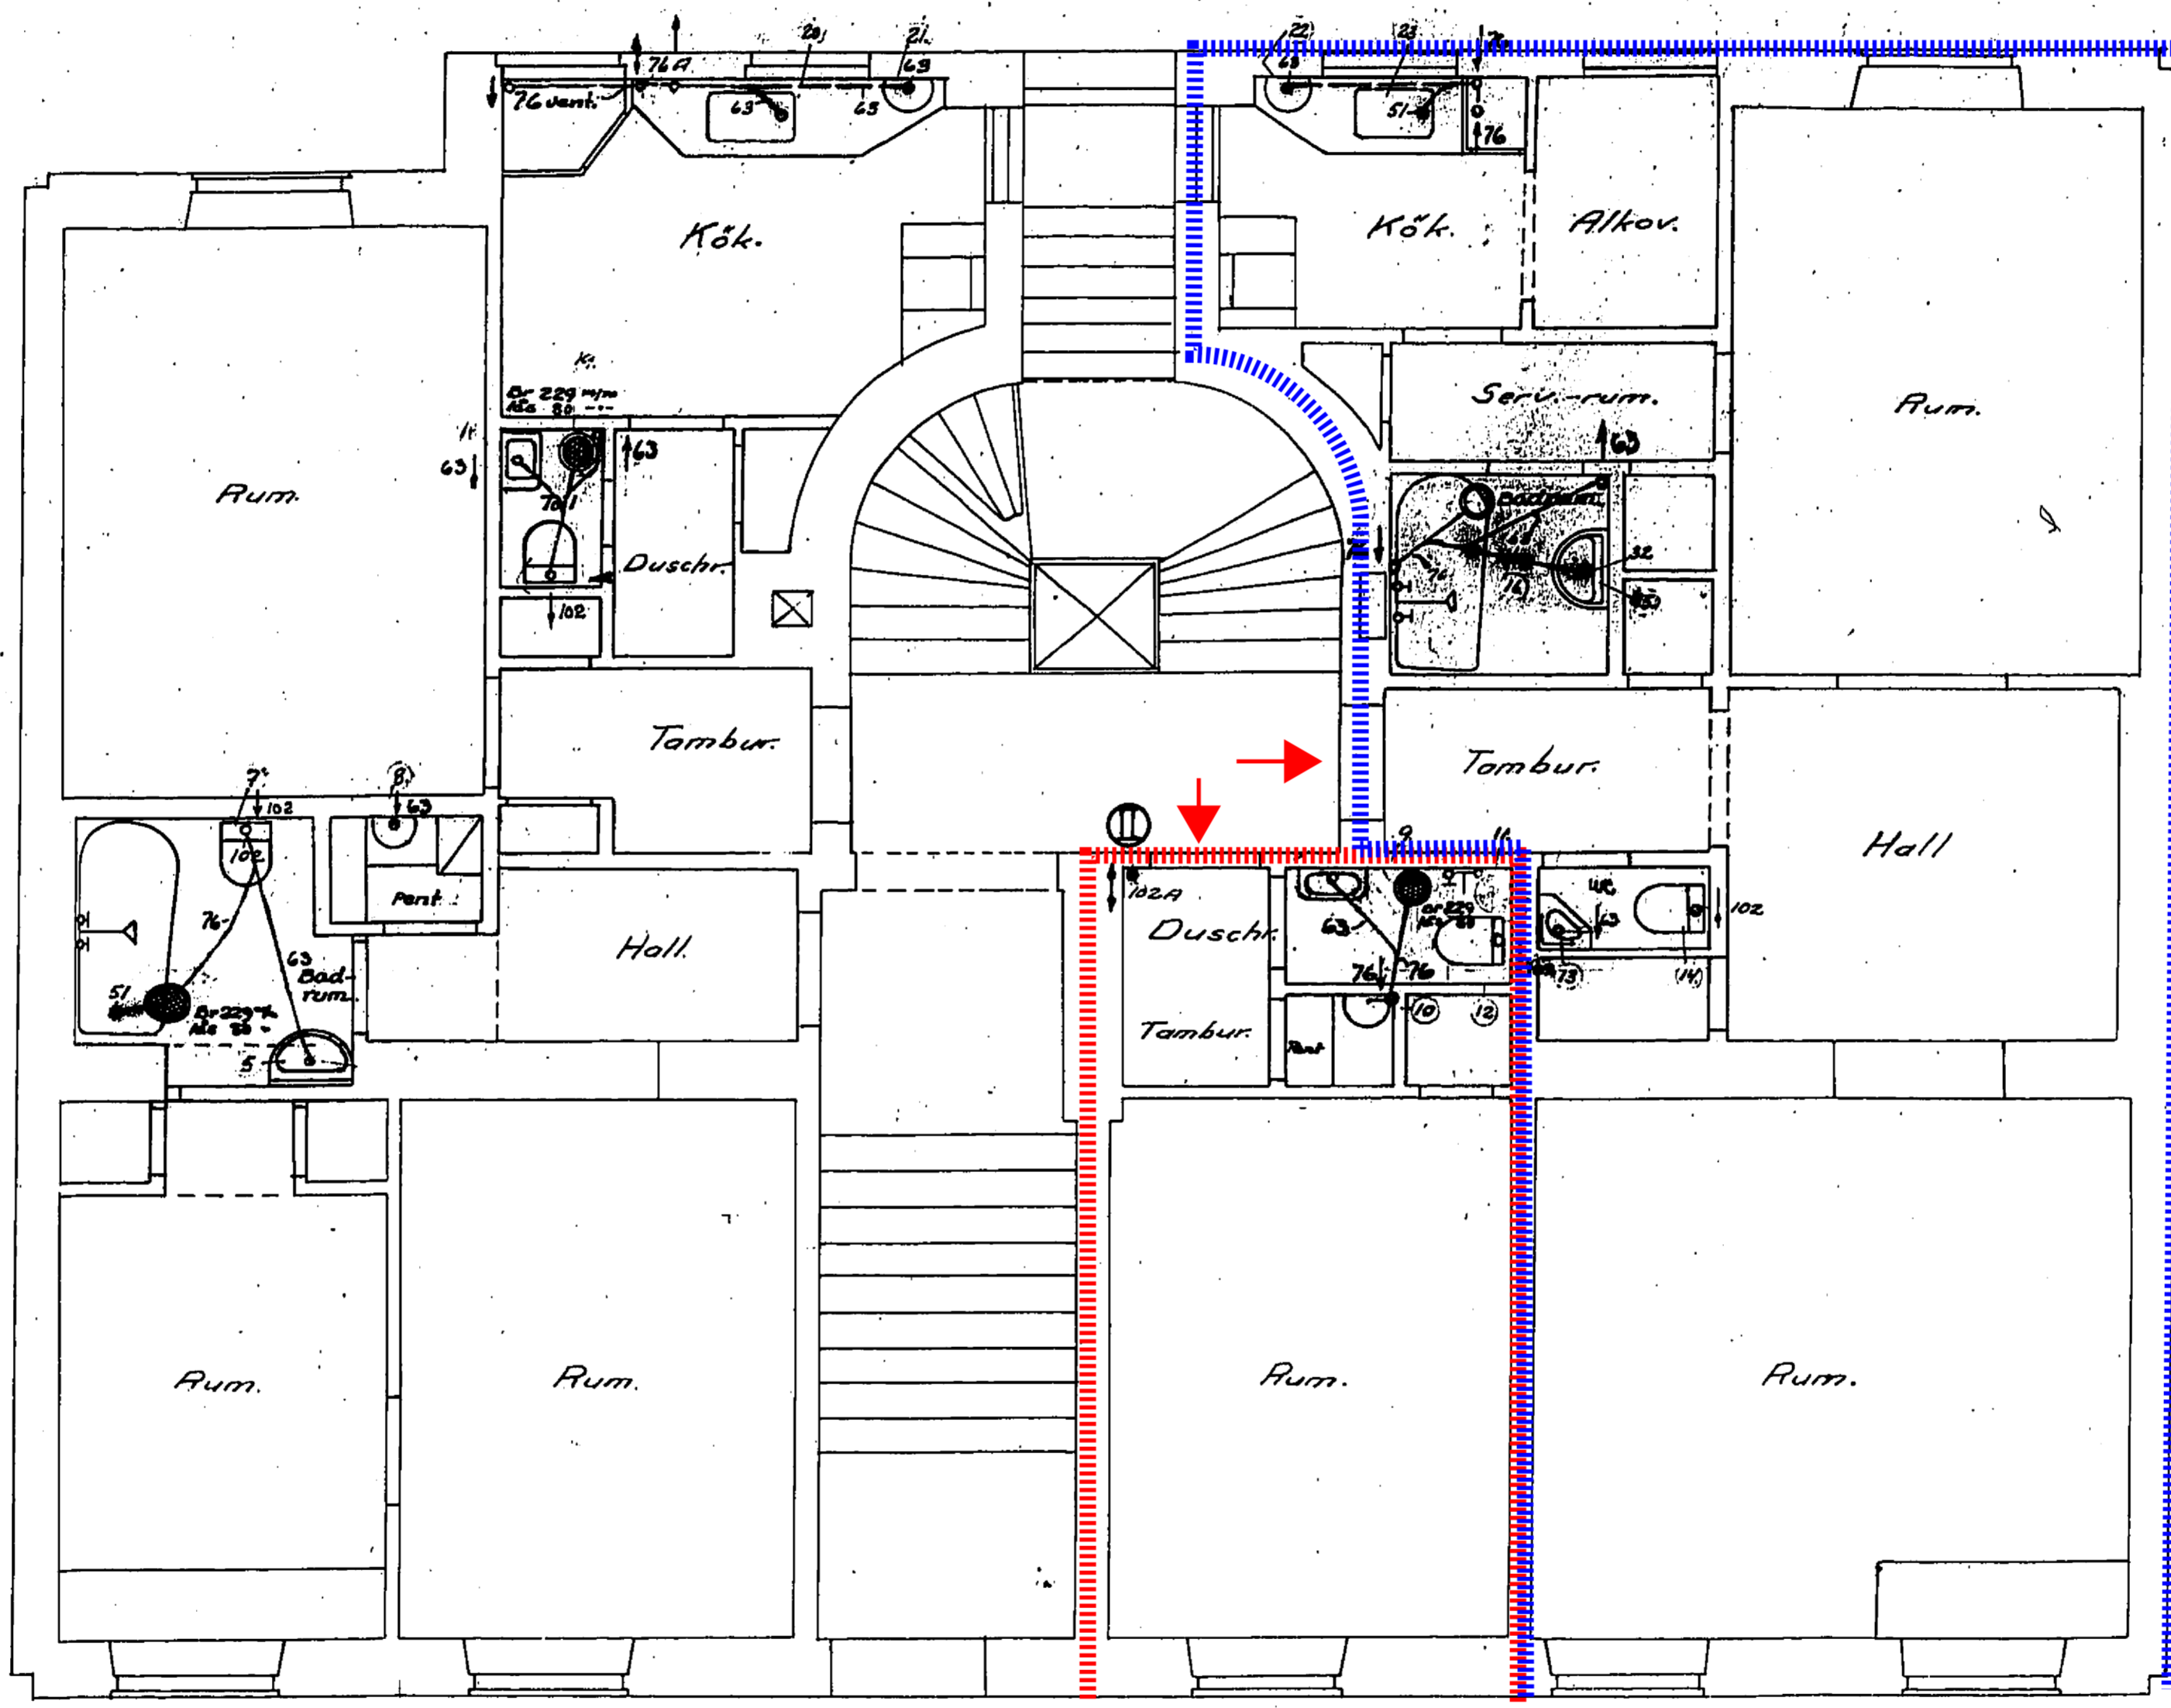

Nº 12 KVARTERET RIFAN.
 RITNING TILL AVLOPPSLEDNINGAR

BOTTEVÅNINGEN

STOCKHOLM I FEBR 1927.
 VÄRME OCH SANITETSBYRÅN.
 12 MET