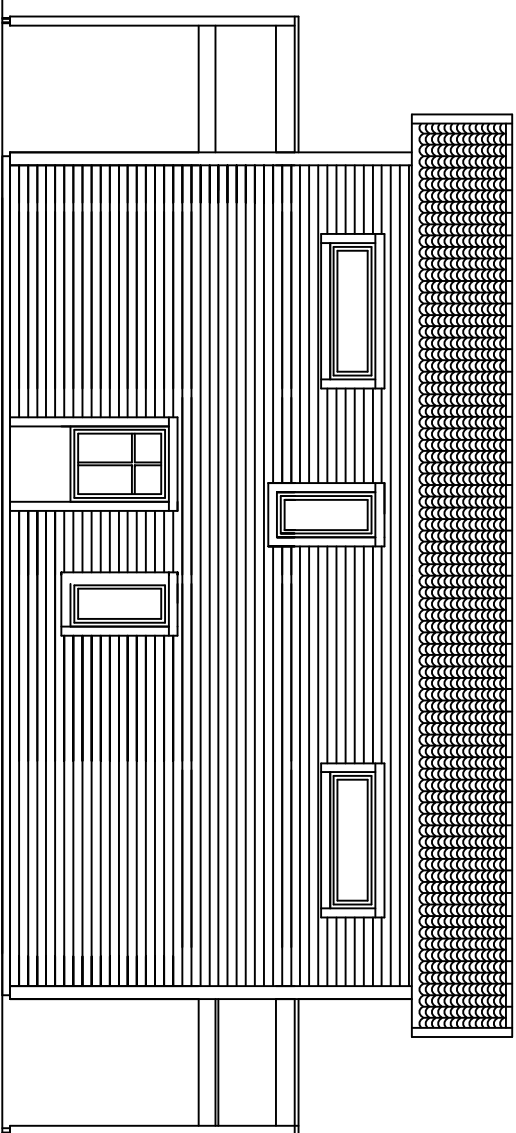

FASAD MOT SÖDER

FASAD MOT ÖSTER

FASAD MOT VÄSTER

FASAD MOT NÖR

SANDA 2:113
NYBYGGNAD AV ENFAMILJSHUS
FASADER
RITNING NR 3
SKALA 1:100
KARLSKRONA 2024-11-21
FARNSTRÖM FASTIGHETER AB
0708-558725