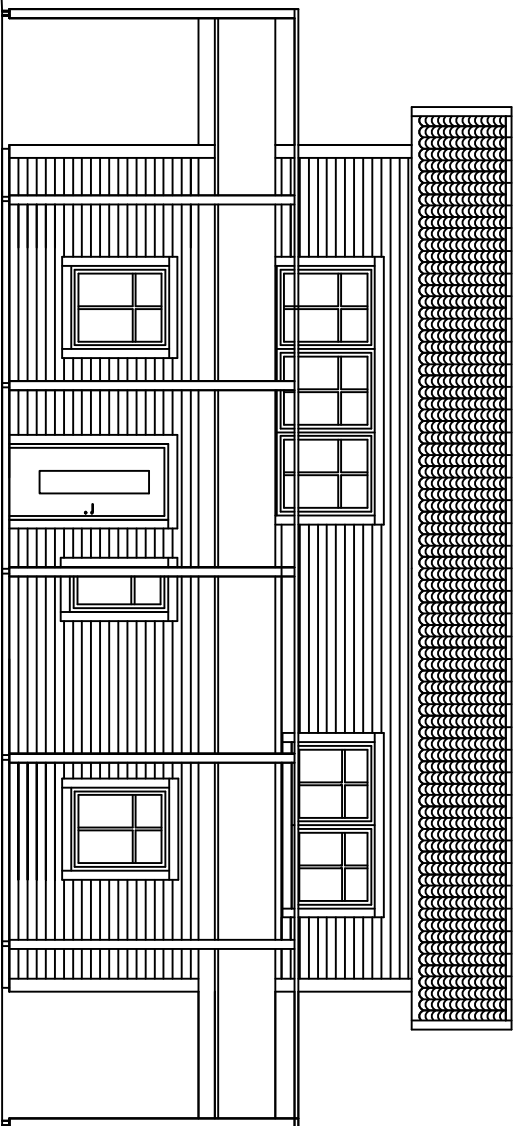

FASAD MOT SÖDER

FASAD MOT ÖSTER

FASAD MOT VÄSTER

FASAD MOT NÖR

SANDA 2:113
NYBYGGNAD AV ENFAMILJSHUS
FASADER
RITNING NR 3
SKALA 1:100
KARLSKRONA 2024-11-21
FARNSTRÖM FASTIGHETER AB
0708-558725