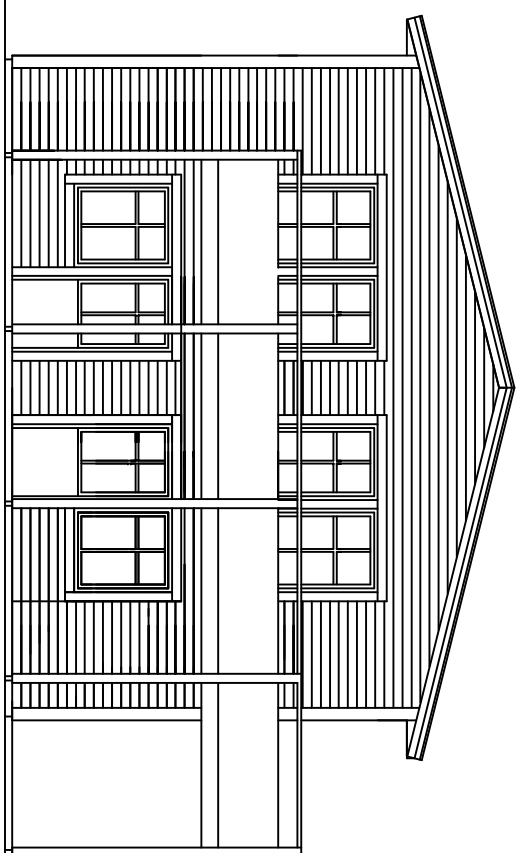

FASAD MOT SÖDER

FASAD MOT ÖSTER

FASAD MOT VÄSTER

FASAD MOT NÖR

SANDA 2:113
NYBYGGNAD AV ENFAMILJSHUS
FASADER
RITNING NR 3
SKALA 1:100
KARLSKRONA 2024-11-21
FARNSTRÖM FASTIGHETER AB
0708-558725